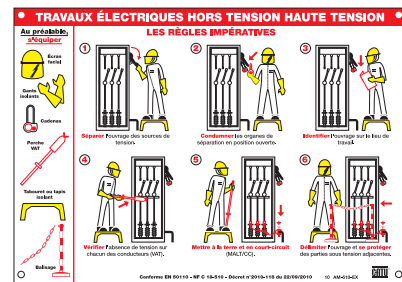

KITS DE SIGNALISATION DE POSTE H.T.A 20 KV

COMPOSITION DES KITS

AM-801/1	AM-801/2	AM-801/3	AM-802/1	AM-802/2	AM-802/3	Compositions	Matériau	mm	Nbr x Ø mm	Entraxes (mm)
•	•	•	•	•	•	AM-18/1	Aluminium	350 x 500	6 x 4,5	240 + 240 x 330
•	•	•	•	•	•	AM-208/1	Aluminium	350 x 500	6 x 4,5	240 + 240 x 330
2x	-	-	2x	-	-	AM-25	Aluminium	350 x 500	6 x 4,5	240 + 240 x 330
•	•	•	•	•	•	AP-373	Plastique	200 x 300	4 x 4,5	185 x 285
•	•	•	•	•	•	AM-61	Aluminium	200 x 150	4 x 4,5	185 x 135
•	•	•	•	•	•	AM-49/1	Aluminium	100 de côté	3 x 4,5	90
•	•	•	•	•	•	AM-346	Aluminium	100 de côté	3 x 4,5	90
•	•	•	•	•	•	AM-345	Aluminium	100 de côté	3 x 4,5	90
-	2x	-	-	2x	-	AM-25B	Aluminium	210 x 297	4 x 4,5	195 x 280
-	-	2x	-	-	2x	AP-25B	Plastique	210 x 297	4 x 4,5	190 x 275
-	-	-	•	•	•	AM-910	Aluminium	300 x 150	4 x 4,5	285 x 135
-	-	-	•	•	•	AM-510-EX	Aluminium	500 x 350	6 x 4,5	240 + 240 x 330
•	•	•	•	•	•	APR-108-4	Aluminium	200 x 300	4 x 4,5	285 x 185

Référence	Description	mm	kg
AM-801/1	Kit de signalisation	370x570x15	1,9
AM-801/2	Kit de signalisation	370x570x15	1,9
AM-801/3	Kit de signalisation	370x570x15	1,9
AM-802/1	Kit de signalisation	370x570x20	2,8
AM-802/2	Kit de signalisation	370x570x20	2,8
AM-802/3	Kit de signalisation	370x570x20	2,8

AM-510-EX