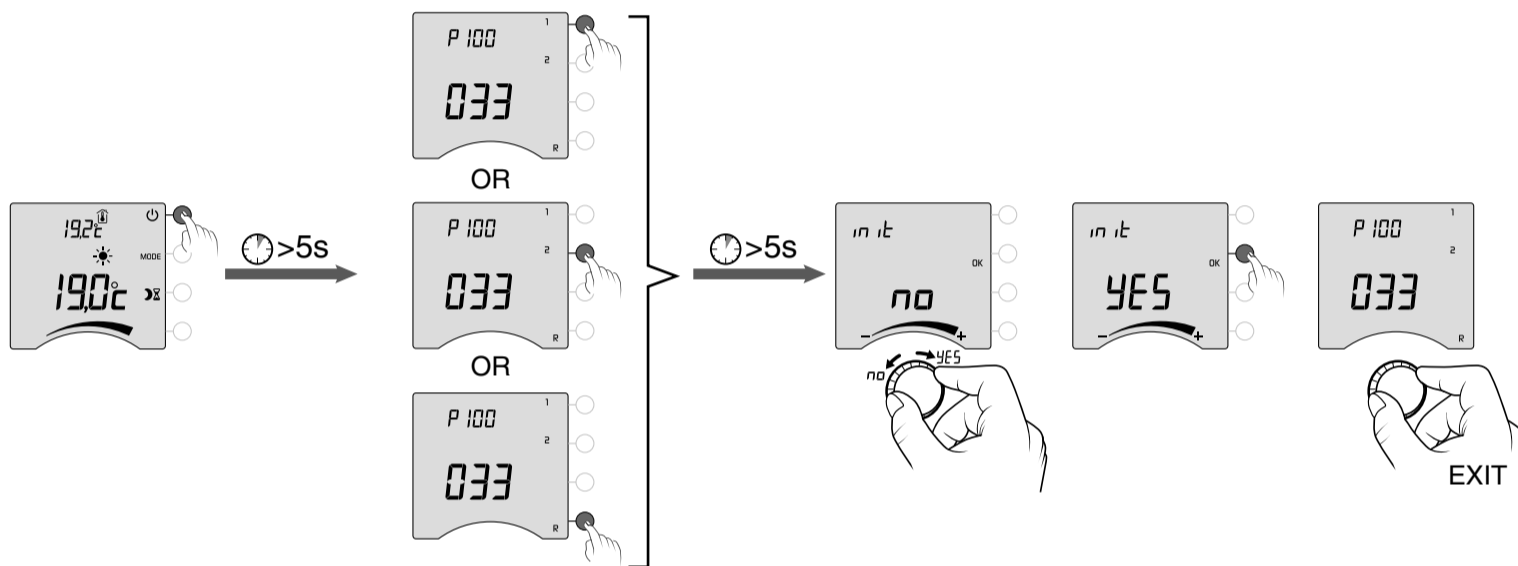

TYBOX 33

www.deltadore.com

	230 V~, 50 Hz - 0,5 VA
	54 x 12 x 20 mm
IP	IP 30 - Vo
	2 A max., 230V~ (type 1.C)
	2 x 1,5V - AAA LR03
	80 x 103 x 25 mm
	868 → 868,6 MHz 100 → 300 m
Maximum radio power < 10 mW, receiver category: 2	
	8 max.
	-5°C / +40°C
Important product information (2 4)	

4

2-01	Limitation consignes / Settings limitation / Limitación consignas / Limitação de recomendações / Limitazione valori di riferimento / Begrenzung der Sollwerte / Ograniczenie wartości zadane / Beperking ingestelde temperatuur /
2-02	Correction température mesurée / Measured temperature correction / Corrección temperatura medida / Correção da temperatura medida / Correzione temperatura misurata / Korrektur der gemessenen Temperatur / Korekta zmierzonych temperatury / Aanpassen gemeten temperatuur
2-08	Base de temps de régulation / Regulation time base / Base de tiempos de regulación / Base de tempo de regulação / Base di tempo di regolazione / Zeitbasis für die Einstellung / Podstawa czasu regulacji / Basis voor instellingstijd

2-01	0	 : 5°C < > 30°C : 5°C < > 15°C
	1	 - 3°C < > + 3°C
2-02		- 5°C < > + 5°C

2-08	15	Minutes
	30	Minutes
	45	Minutes
	60	Minutes

5 Reset

6

MODE

7

8