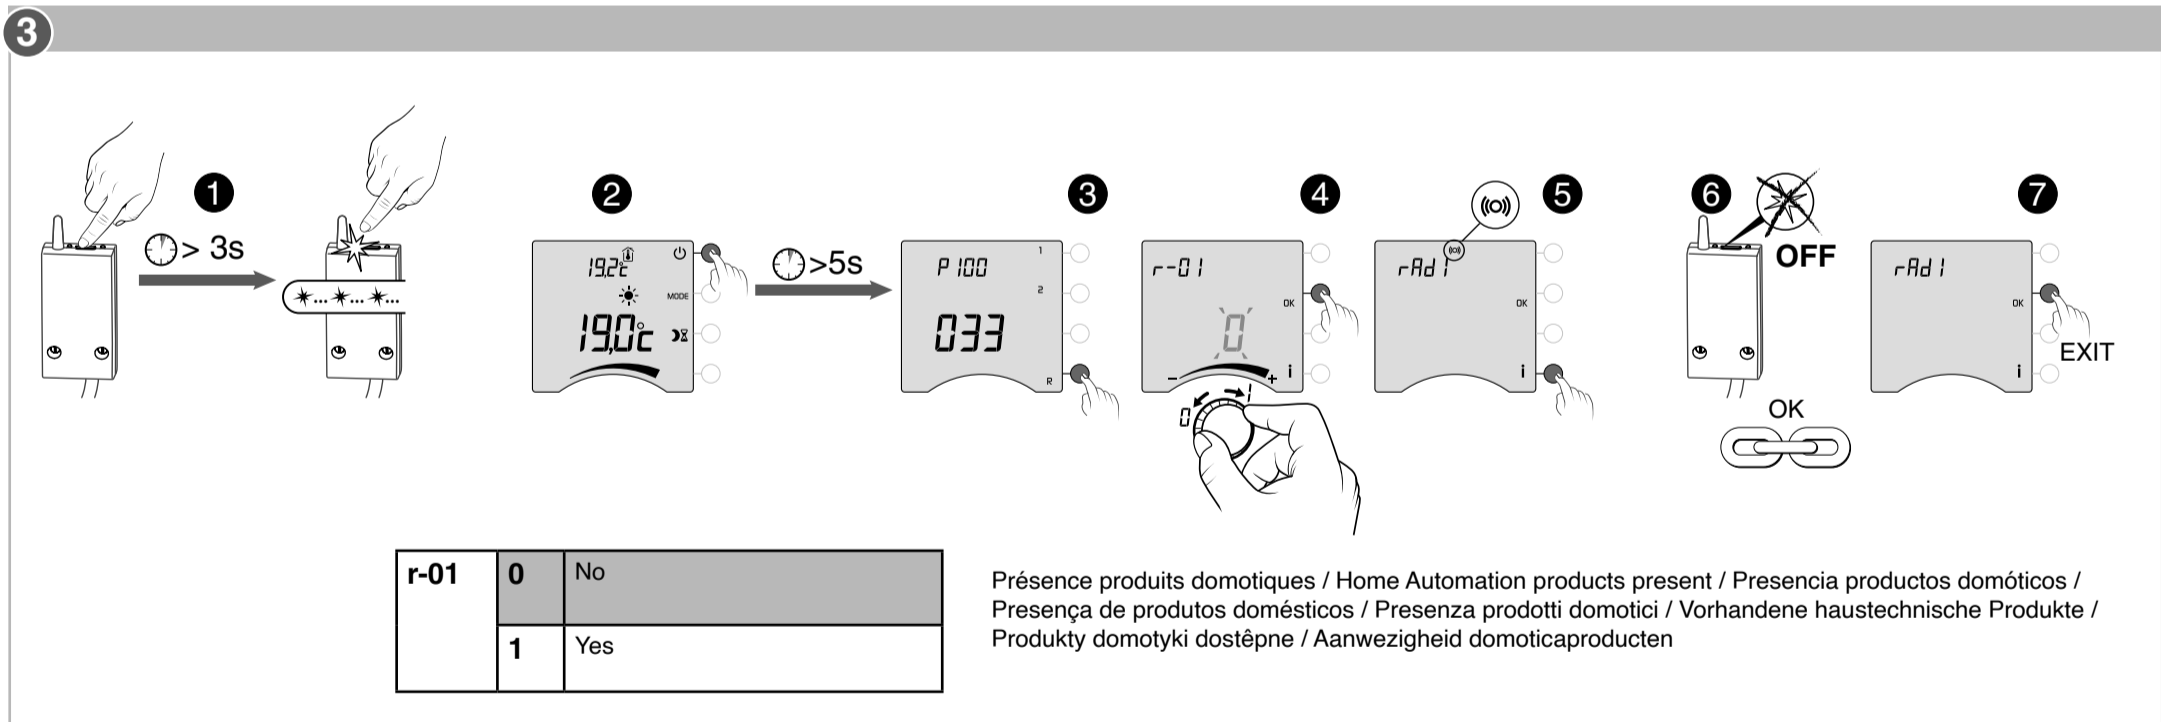

TYBOX 33

www.deltadore.com

	230 V~, 50 Hz - 0,5 VA
	54 x 12 x 20 mm
IP	IP 30 - Vo
	2 A max., 230V~ (type 1.C)
	2 x 1,5V - AAA LR03
	80 x 103 x 25 mm
	868 → 868,6 MHz 100 → 300 m
Maximum radio power < 10 mW, receiver category: 2	
	8 max.
	-5°C / +40°C
Important product information (2 4)	

4

2-01	Limitation consignes / Settings limitation / Limitación consignas / Limitação de recomendações / Limitazione valori di riferimento / Begrenzung der Sollwerte / Ograniczenie wartości zadane / Beperking ingestelde temperatuur /
2-02	Correction température mesurée / Measured temperature correction / Corrección temperatura medida / Correção da temperatura medida / Correzione temperatura misurata / Korrektur der gemessenen Temperatur / Korekta zmierzonych temperatury / Aanpassen gemeten temperatuur
2-08	Base de temps de régulation / Regulation time base / Base de tiempos de regulación / Base de tempo de regulação / Base di tempo di regolazione / Zeitbasis für die Einstellung / Podstawa czasu regulacji / Basis voor instellingstijd

2-01	0	 : 5°C < > 30°C : 5°C < > 15°C
	1	 - 3°C < > + 3°C
2-02		- 5°C < > + 5°C

2-08	15	Minutes
	30	Minutes
	45	Minutes
	60	Minutes

5 Reset

6

MODE

7

8