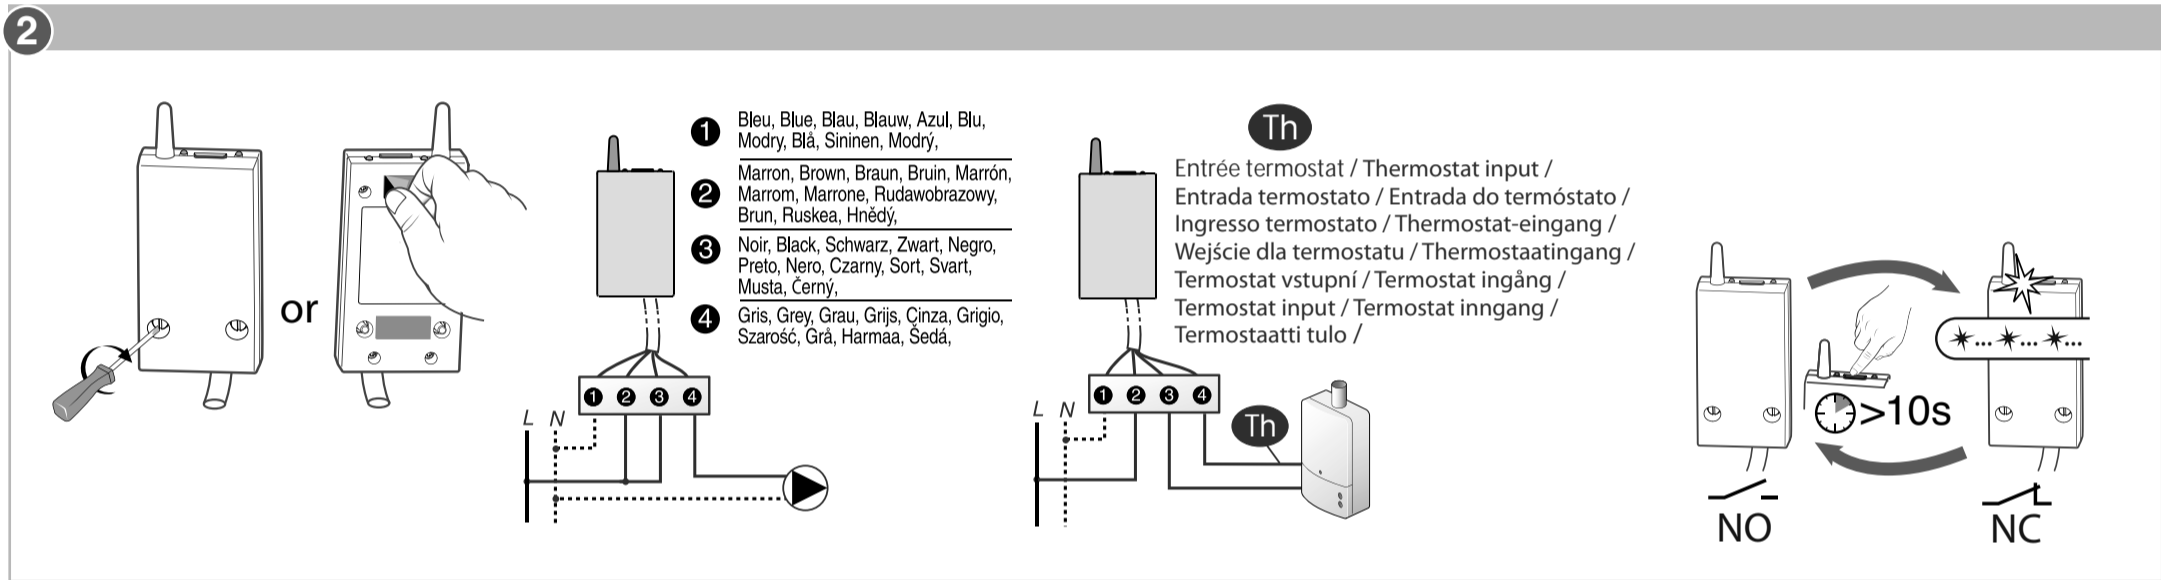

TYBOX 33

www.deltadore.com

	230 V~, 50 Hz - 0,5 VA
	54 x 12 x 20 mm
IP	IP 30 - Vo
	2 A max., 230V~ (type 1.C)
	2 x 1,5V - AAA LR03
	80 x 103 x 25 mm
	868 → 868,6 MHz 100 → 300 m
Maximum radio power < 10 mW, receiver category: 2	
	8 max.
	-5°C / +40°C
Important product information (2 4)	

4

2-01	Limitation consignes / Settings limitation / Limitación consignas / Limitação de recomendações / Limitazione valori di riferimento / Begrenzung der Sollwerte / Ograniczenie wartości zadane / Beperking ingestelde temperatuur /
2-02	Correction température mesurée / Measured temperature correction / Corrección temperatura medida / Correção da temperatura medida / Correzione temperatura misurata / Korrektur der gemessenen Temperatur / Korekta zmierzonych temperatury / Aanpassen gemeten temperatuur
2-08	Base de temps de régulation / Regulation time base / Base de tiempos de regulación / Base de tempo de regulação / Base di tempo di regolazione / Zeitbasis für die Einstellung / Podstawa czasu regulacji / Basis voor instellingstijd

2-01	0	 : 5°C < > 30°C : 5°C < > 15°C
	1	 - 3°C < > + 3°C
2-02		- 5°C < > + 5°C

2-08	15	Minutes
	30	Minutes
	45	Minutes
	60	Minutes

5 Reset

6

MODE

7

8