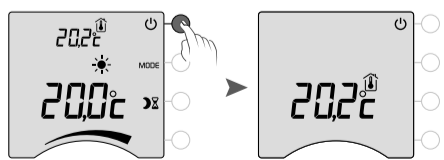

2-01	0	 : 5°C < > 30°C : 5°C < > 15°C
	1	 - 3°C < > + 3°C
2-02		- 5°C < > + 5°C

2-08	15	Minutes
	30	Minutes
	45	Minutes
	60	Minutes

5 Reset

6

MODE

7

8