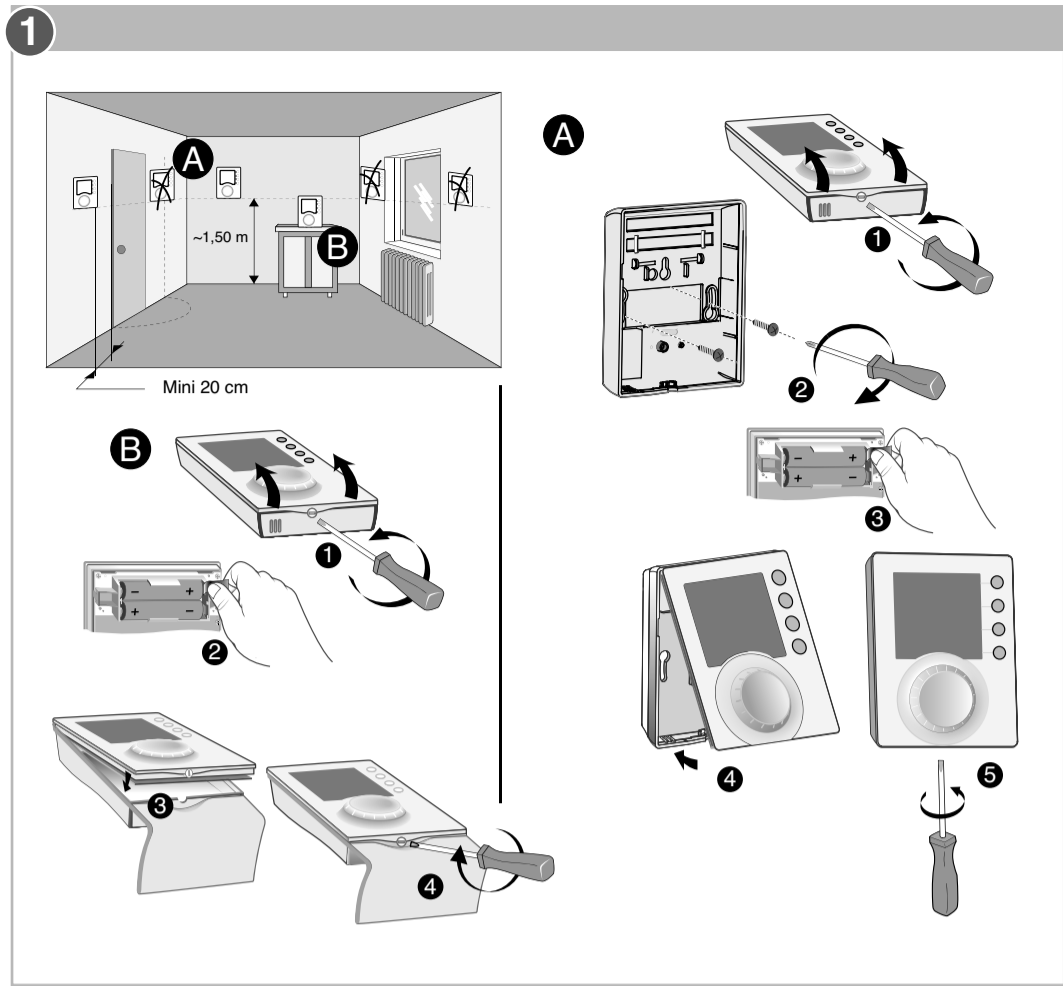

TYBOX 33

www.deltadore.com

	230 V~, 50 Hz - 0,5 VA
	54 x 12 x 20 mm
IP	IP 30 - Vo
	2 A max., 230V~ (type 1.C)
	2 x 1,5V - AAA LR03
	80 x 103 x 25 mm
	868 → 868,6 MHz 100 → 300 m
Maximum radio power < 10 mW, receiver category: 2	
	8 max.
	-5°C / +40°C
Important product information (2 4)	

4

2-01	Limitation consignes / Settings limitation / Limitación consignas / Limitação de recomendações / Limitazione valori di riferimento / Begrenzung der Sollwerte / Ograniczenie wartości zadane / Beperking ingestelde temperatuur /
2-02	Correction température mesurée / Measured temperature correction / Corrección temperatura medida / Correção da temperatura medida / Correzione temperatura misurata / Korrektur der gemessenen Temperatur / Korekta zmierzonych temperatury / Aanpassen gemeten temperatuur
2-08	Base de temps de régulation / Regulation time base / Base de tiempos de regulación / Base de tempo de regulação / Base di tempo di regolazione / Zeitbasis für die Einstellung / Podstawa czasu regulacji / Basis voor instellingstijd

2-01	0	 : 5°C < > 30°C : 5°C < > 15°C
	1	 - 3°C < > + 3°C
2-02		- 5°C < > + 5°C

2-08	15	Minutes
	30	Minutes
	45	Minutes
	60	Minutes

5 Reset

6

MODE

7

8