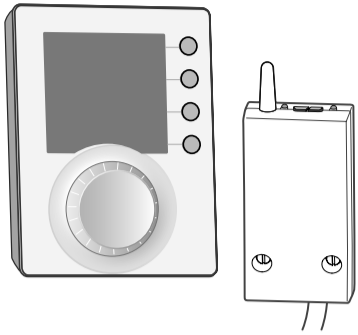

TYBOX 33

www.deltadore.com

	230 V~, 50 Hz - 0,5 VA
	54 x 12 x 20 mm
IP	IP 30 - Vo
	2 A max., 230V~ (type 1.C)
	2 x 1,5V - AAA LR03
	80 x 103 x 25 mm
	868 → 868,6 MHz 100 → 300 m
Maximum radio power < 10 mW, receiver category: 2	
	8 max.
	-5°C / +40°C
Important product information (2 4)	