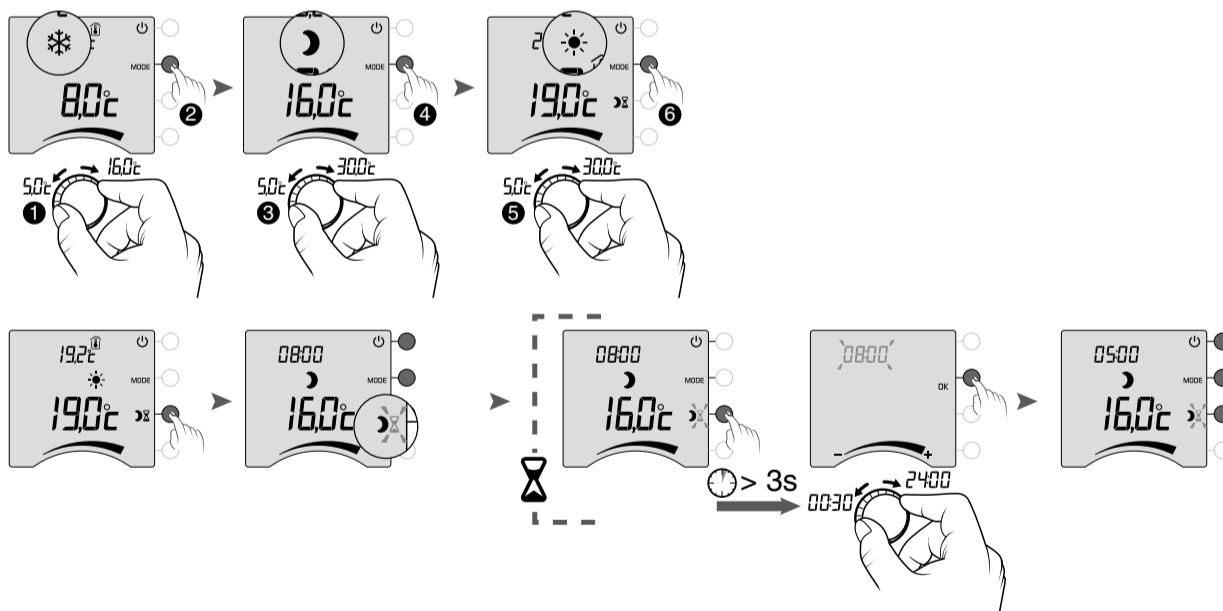

4

2-01	Limitation consignes / Settings limitation / Limitación consignas / Limitação de recomendações / Limitazione valori di riferimento / Begrenzung der Sollwerte / Ograniczenie wartości zadane / Beperking ingestelde temperatuur /
2-02	Correction température mesurée / Measured temperature correction / Corrección temperatura medida / Correção da temperatura medida / Correzione temperatura misurata / Korrektur der gemessenen Temperatur / Korekta zmierzonych temperatury / Aanpassen gemeten temperatuur
2-08	Base de temps de régulation / Regulation time base / Base de tiempos de regulación / Base de tempo de regulação / Base di tempo di regolazione / Zeitbasis für die Einstellung / Podstawa czasu regulacji / Basis voor instellingstijd

2-01	0	 : 5°C < > 30°C : 5°C < > 15°C
	1	 - 3°C < > + 3°C
2-02		- 5°C < > + 5°C

2-08	15	Minutes
	30	Minutes
	45	Minutes
	60	Minutes

5 Reset

6

MODE

7

8