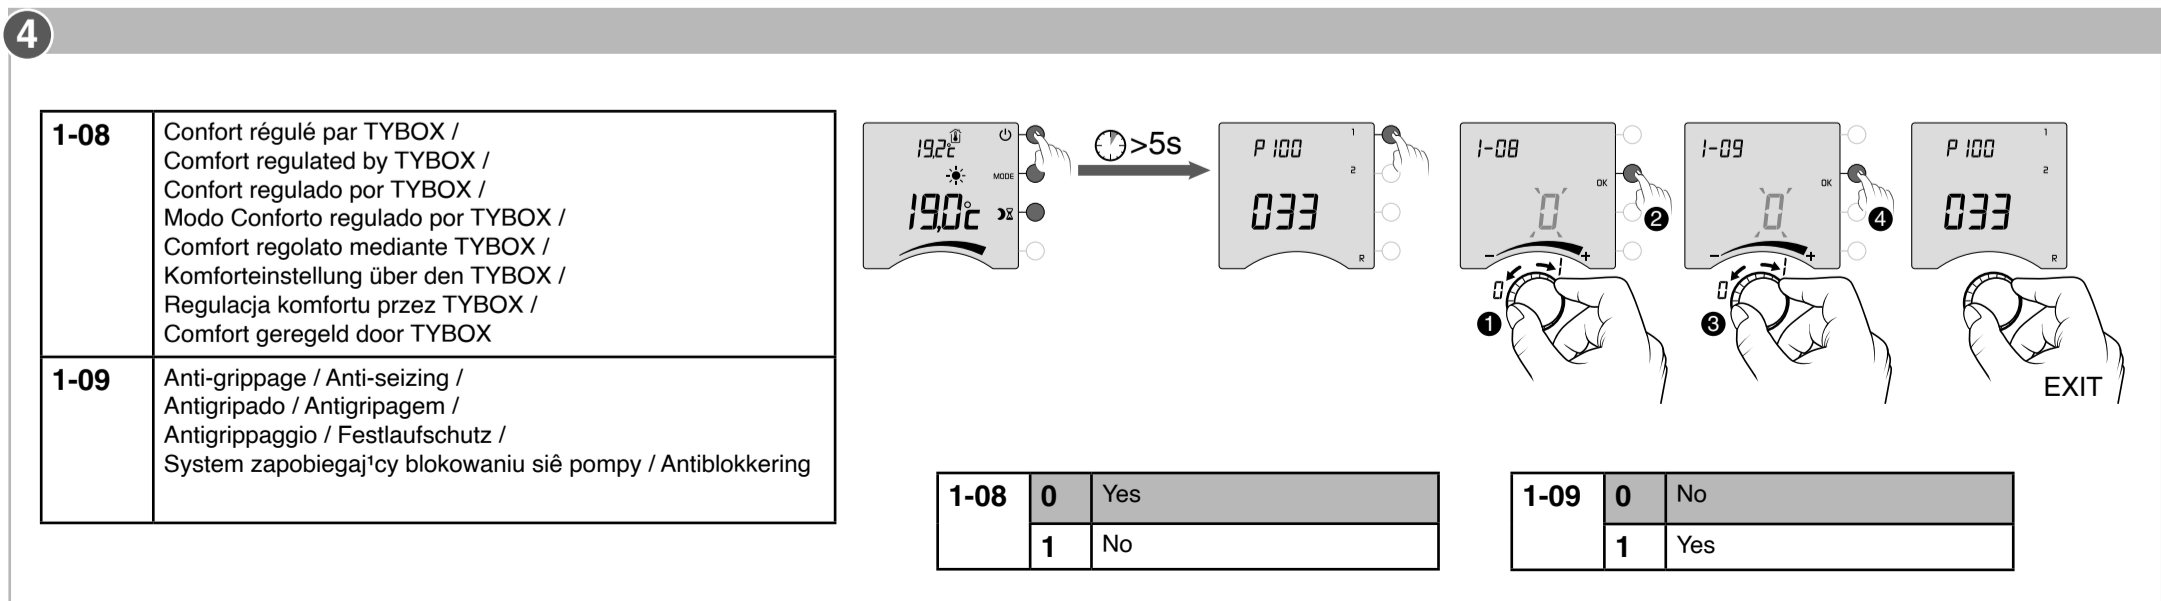

TYBOX 33

www.deltadore.com

	230 V~, 50 Hz - 0,5 VA
	54 x 12 x 20 mm
IP	IP 30 - Vo
	2 A max., 230V~ (type 1.C)
	2 x 1,5V - AAA LR03
	80 x 103 x 25 mm
	868 → 868,6 MHz 100 → 300 m
Maximum radio power < 10 mW, receiver category: 2	
	8 max.
	-5°C / +40°C
Important product information (2 4)	

4

2-01	Limitation consignes / Settings limitation / Limitación consignas / Limitação de recomendações / Limitazione valori di riferimento / Begrenzung der Sollwerte / Ograniczenie wartości zadane / Beperking ingestelde temperatuur /
2-02	Correction température mesurée / Measured temperature correction / Corrección temperatura medida / Correção da temperatura medida / Correzione temperatura misurata / Korrektur der gemessenen Temperatur / Korekta zmierzonych temperatury / Aanpassen gemeten temperatuur
2-08	Base de temps de régulation / Regulation time base / Base de tiempos de regulación / Base de tempo de regulação / Base di tempo di regolazione / Zeitbasis für die Einstellung / Podstawa czasu regulacji / Basis voor instellingstijd

2-01	0	 : 5°C < > 30°C : 5°C < > 15°C
	1	 - 3°C < > + 3°C
2-02		- 5°C < > + 5°C

2-08	15	Minutes
	30	Minutes
	45	Minutes
	60	Minutes

5 Reset

6

MODE

7

8