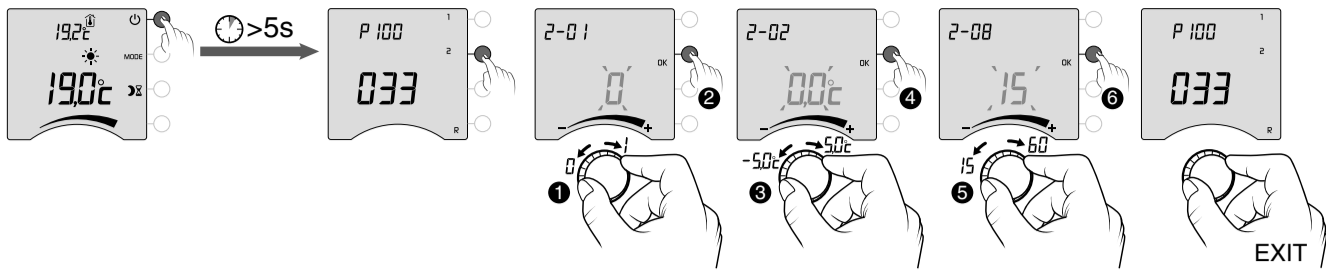

TYBOX 33

www.deltadore.com

	230 V~, 50 Hz - 0,5 VA
	54 x 12 x 20 mm
IP	IP 30 - Vo
	2 A max., 230V~ (type 1.C)
	2 x 1,5V - AAA LR03
	80 x 103 x 25 mm
	868 → 868,6 MHz 100 → 300 m
Maximum radio power < 10 mW, receiver category: 2	
	8 max.
	-5°C / +40°C
Important product information (2 4)	

4

2-01	Limitation consignes / Settings limitation / Limitación consignas / Limitação de recomendações / Limitazione valori di riferimento / Begrenzung der Sollwerte / Ograniczenie wartości zadane / Beperking ingestelde temperatuur /
2-02	Correction température mesurée / Measured temperature correction / Corrección temperatura medida / Correção da temperatura medida / Correzione temperatura misurata / Korrektur der gemessenen Temperatur / Korekta zmierzonych temperatury / Aanpassen gemeten temperatuur
2-08	Base de temps de régulation / Regulation time base / Base de tiempos de regulación / Base de tempo de regulação / Base di tempo di regolazione / Zeitbasis für die Einstellung / Podstawa czasu regulacji / Basis voor instellingstijd

2-01	0	 : 5°C < > 30°C : 5°C < > 15°C
	1	 - 3°C < > + 3°C
2-02		- 5°C < > + 5°C

2-08	15	Minutes
	30	Minutes
	45	Minutes
	60	Minutes

5 Reset

6

MODE

7

8