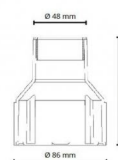

Couleur: Noir (RAL 9004)

Montage/Connexion

Montage: , Outdoor

Dimensions (mm)

Longueur (L): 100

Largeur (W): 86

Hauteur (H): 100

Poids (brutto/netto): 0.089