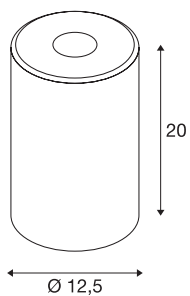

FENDA

abat-jour intérieur, rond, Ø 12,5 cm, verre fumé, 40W max, en verre

Cylindre en verre FENDA, diamètre 12,5 cm et hauteur 20 cm, aspect verre fumé.

INFORMATIONS TECHNIQUES

Réf.	1000773
Montage	Mobile
Coloris	brun
Hauteur	20 cm
Diamètre	12.5 cm
Poids net	0.406 kg
Poids brut	0.605 kg
Page du BIG WHITE	154