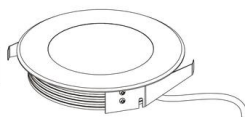

Référence: 56326NBR

ZEPH 3 SLIM - 24 rond bronze non percée RGBW 6500K 6x2W 120°

- Couleur visible du produit : bronze
- Forme collerette : rond, réglabilité : fixe
- Matériau : corps en aluminium/collerette et visserie inox 316L
- Puissance : 6x2W
- Couleur de la lumière/température(s) de couleur : RGBW 6500K
- Angle de faisceau/optique : symétrique 120°, verre opale
- Classe de protection : III, tension 24VDC
- Indice de protection : IP67
- Indice de protection contre les chocs : IK08
- Précâblage : câblé de 0,5m avec connectiques rapides IP68 Plug & Play mâle et femelle HO5RN-F 5x0,5mm²
- Résistance environnement : peinture résistante aux brouillards salins 1000h, traitement de la collerette par passivation, corps traité anticorrosion
- Dimmable : Oui, variation avec alimentation/contrôleur compatible (non inclus)
- Durée de vie en heures : 30000, durée de vie nominale L70 / B10 à 25 °C
- Températures de fonctionnement : -20°C/+40°C
- Installation uniquement en encastré dans terrasse ventilée.

IK08

IP67

encastrement
Ø155mm

PARALLELE

Note énergétique :

E

Ø 173 mm

37 mm