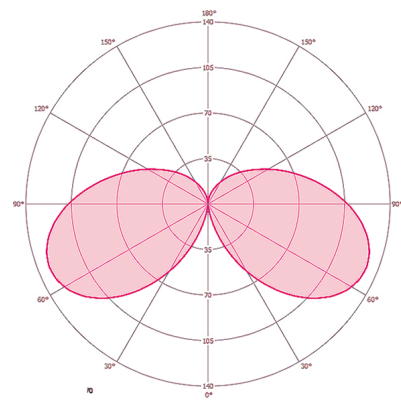

ÉCLAIRAGE

Diffuseur	opale
Émission de lumière	directe
Angle de rayonnement	283 °
Facteur de scintillement	<3 %
Puissance nominale P	16 W
Flux lumineux	1050 lm
Rendement lumineux	65 lm/W
Température de couleur	4100 K
Indice de rendu des couleurs Ra	> 80
Tolérance de couleur	1 SDCM
Color Quality Scale	80
Durée de vie L70B10 à 25 °C	105000 h
Durée de vie L70B50 à 25°C	110000 h
Durée de vie L80B10 à 25 °C	65000 h
Durée de vie L80B50 à 25°C	70000 h
Durée de vie L90B10 à 25°C	35000 h
Durée de vie L90B50 à 25 °C	35000 h
Sécurité photobiologique	RG0

Dimensions

Diffusion de la lumière

Schéma électrique

Raccordement standard

Description détaillée du produit

- Borne d'éclairage LED en aluminium haute qualité
- Antitâches par thermolaquage avec effet lotus
- Tête de luminaire : opale satiné
- Rayonnement lumineux : 360°
- Ballast électronique (marche/arrêt) intégré, installation sans autres accessoires
- Boîtier haut de gamme, aluminium moulé sous pression, thermolaqué gris graphite
- Type de montage : Plaque de montage à visser sur une base ou, en option, au moyen d'un ancrage au sol (accessoire)
- Température de couleur 4 000 K