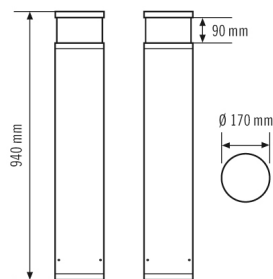

FIXATION

Type de montage	Sur embase
Type de montage	Au Sol
Type de raccordement	Bornier enfichable
Section du conducteur à raccorder	1.5 – 2.5 mm ²
Nombre de contacts	3

BOÎTIER

Dimensions	Hauteur/profondeur 940 mm, Ø 170 mm
Poids	7830 g
Matériau	aluminium, peint par poudrage
Indice de protection	IP65
Température ambiante admissible	-25 °C...+40 °C
Taux d'humidité relative	5 – 95 %, sans condensation
Résistance aux chocs	IK10
Couleur	gris graphite

ÉCLAIRAGE

Diffuseur	opale
Émission de lumière	directe
Angle de rayonnement	283 °
Facteur de scintillement	<3 %
Puissance nominale P	16 W
Flux lumineux	1050 lm
Rendement lumineux	65 lm/W
Température de couleur	4100 K
Indice de rendu des couleurs Ra	> 80
Tolérance de couleur	1 SDCM
Color Quality Scale	80
Durée de vie L70B10 à 25 °C	105000 h
Durée de vie L70B50 à 25°C	110000 h
Durée de vie L80B10 à 25 °C	65000 h
Durée de vie L80B50 à 25°C	70000 h
Durée de vie L90B10 à 25°C	35000 h
Durée de vie L90B50 à 25 °C	35000 h
Sécurité photobiologique	RG0

Dimensions

Diffusion de la lumière

Schéma électrique

Raccordement standard

Description détaillée du produit

- Borne d'éclairage LED en aluminium haute qualité
- Antitâches par thermolaquage avec effet lotus
- Tête de luminaire : opale satiné
- Rayonnement lumineux : 360°
- Ballast électronique (marche/arrêt) intégré, installation sans autres accessoires
- Boîtier haut de gamme, aluminium moulé sous pression, thermolaqué gris graphite
- Type de montage : Plaque de montage à visser sur une base ou, en option, au moyen d'un ancrage au sol (accessoire)
- Température de couleur 4 000 K