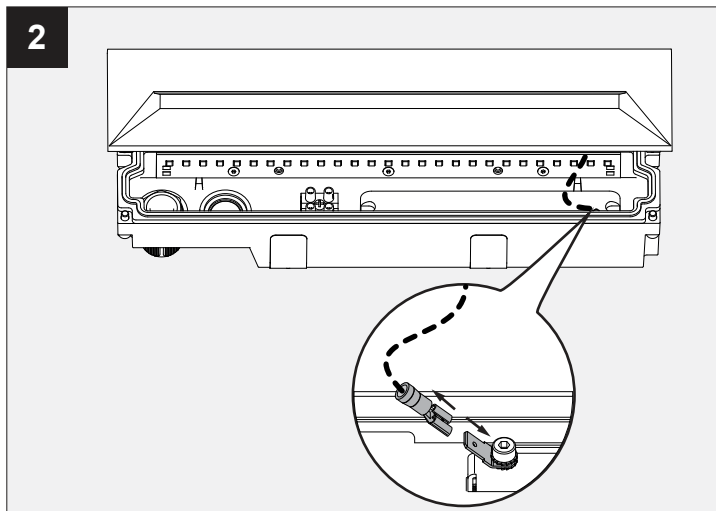

IP65

Stofdicht - Beschermd tegen waterstralen
Etanche aux poussières - Protégé contre les jets d'eau
Staubdicht - Geschützt gegen Wasserstrahl
Dust-tight - Protected against water jets
Hermético al polvo - Protegido contra chorros de agua
A tenuta di polvere - Protetto contro i getti d'acqua

Voorzien van aardingsaansluiting
Avec mise à la terre
Ausgerüstet mit Erdungsanschluss
Provided with grounding
Con la toma de tierra
Con presa a terra