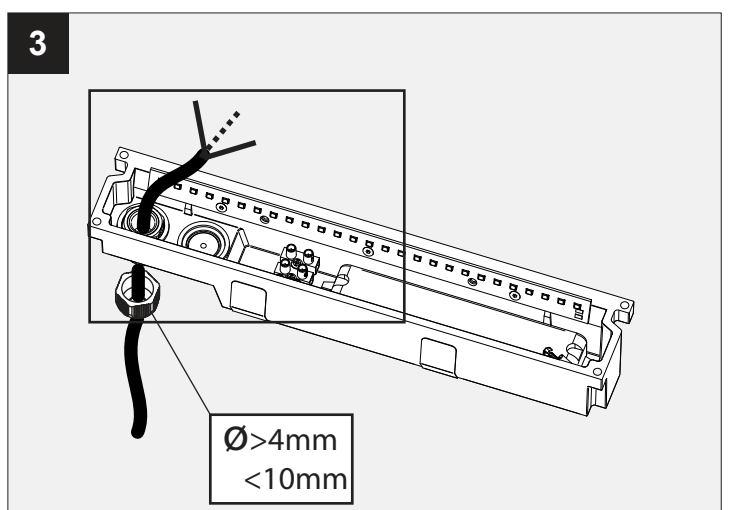

IP65

Stofdicht - Beschermd tegen waterstralen
Etanche aux poussières - Protégé contre les jets d'eau
Staubdicht - Geschützt gegen Wasserstrahl
Dust-tight - Protected against water jets
Hermético al polvo - Protegido contra chorros de agua
A tenuta di polvere - Protetto contro i getti d'acqua

Voorzien van aardingsaansluiting
Avec mise à la terre
Ausgerüstet mit Erdungsanschluss
Provided with grounding
Con la toma de tierra
Con presa a terra