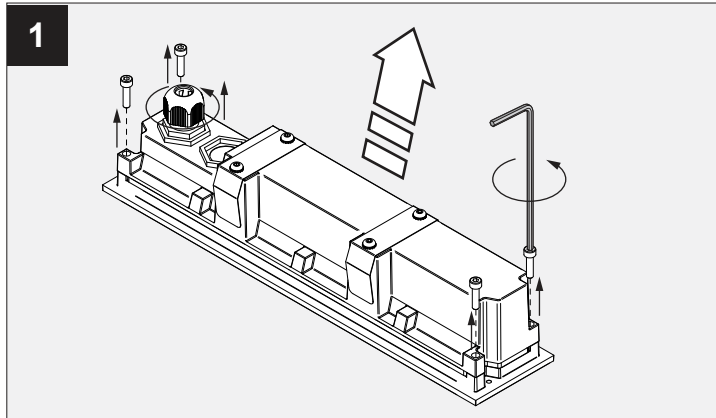

IP65

Stofdicht - Beschermd tegen waterstralen
Etanche aux poussières - Protégé contre les jets d'eau
Staubdicht - Geschützt gegen Wasserstrahl
Dust-tight - Protected against water jets
Hermético al polvo - Protegido contra chorros de agua
A tenuta di polvere - Protetto contro i getti d'acqua

Voorzien van aardingsaansluiting
Avec mise à la terre
Ausgerüstet mit Erdungsanschluss
Provided with grounding
Con la toma de tierra
Con presa a terra