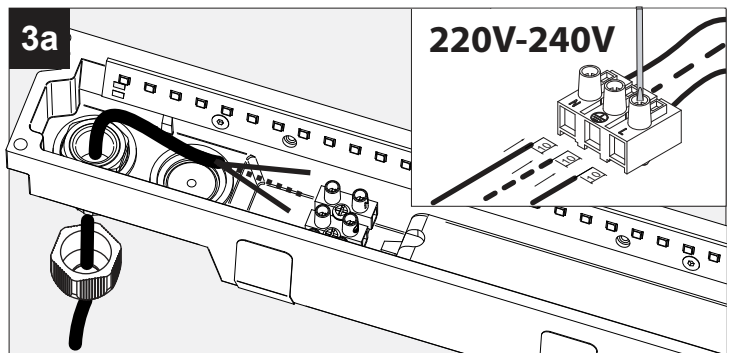

IP65

Stofdicht - Beschermd tegen waterstralen
Etanche aux poussières - Protégé contre les jets d'eau
Staubdicht - Geschützt gegen Wasserstrahl
Dust-tight - Protected against water jets
Hermético al polvo - Protegido contra chorros de agua
A tenuta di polvere - Protetto contro i getti d'acqua

Voorzien van aardingsaansluiting
Avec mise à la terre
Ausgerüstet mit Erdungsanschluss
Provided with grounding
Con la toma de tierra
Con presa a terra