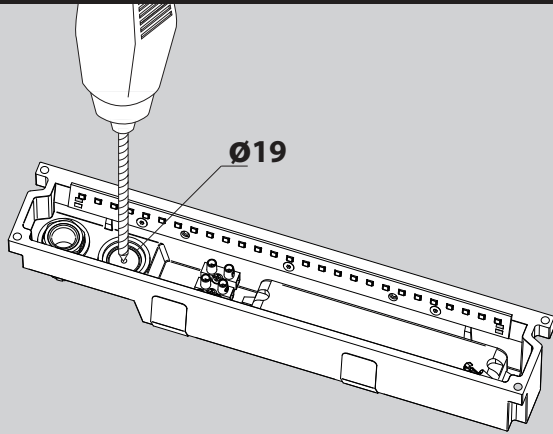

OPTIONAL

1

2

3

⚠ WARNING

ANY CLAIM TO A WARRANTY SHALL BECOME NULL AND VOID IF THE DEVICE IS NOT INSTALLED WITH THE SUITABLE BOX (OPTIONAL) PROVIDED BY DELTALIGHT N.V.