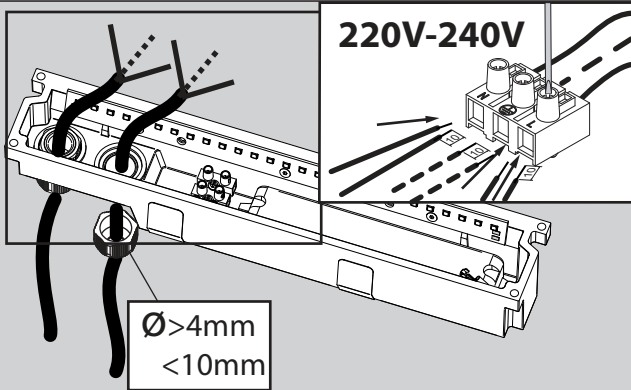

⚠ WARNING

ANY CLAIM TO A WARRANTY SHALL BECOME NULL AND VOID IF THE DEVICE IS NOT INSTALLED WITH THE SUITABLE BOX (OPTIONAL) PROVIDED BY DELTALIGHT N.V.