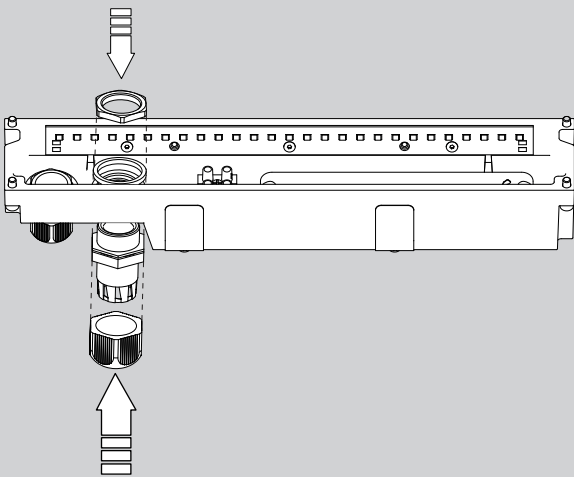

OPTIONAL

1

2

3

⚠ WARNING

ANY CLAIM TO A WARRANTY SHALL BECOME NULL AND VOID IF THE DEVICE IS NOT INSTALLED WITH THE SUITABLE BOX (OPTIONAL) PROVIDED BY DELTALIGHT N.V.