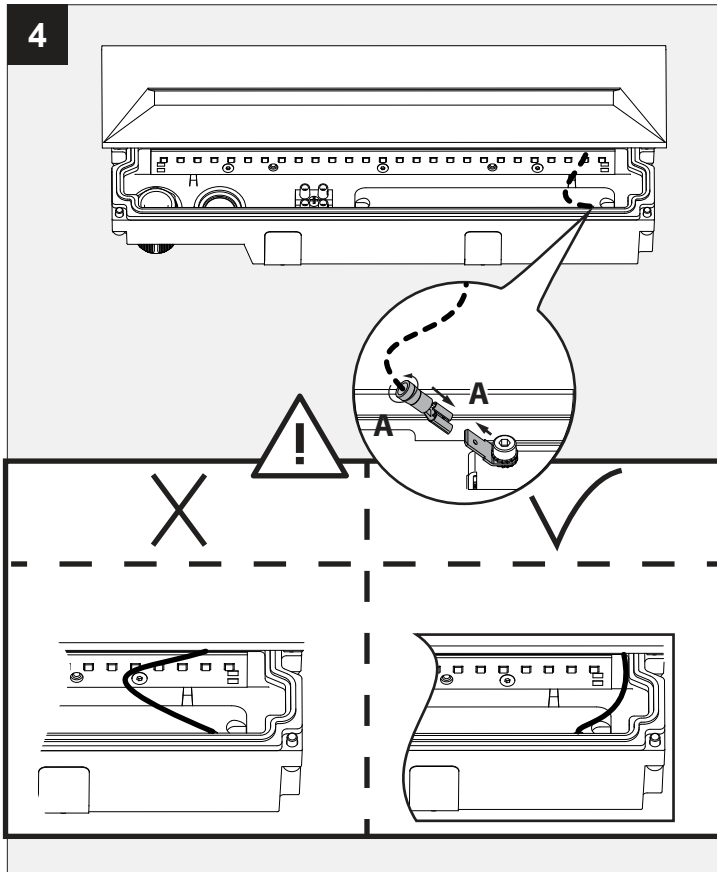

De verlichtingsbron van dit verlichtingstoestel zal enkel door de fabrikant of door de fabrikant aangestelde installateur vervangen worden.

La source lumière de cet appareil ne sera remplacée que par l'entreprise ou par un agent reconnu.

Das enthaltene Leuchtmittel sollte nur durch entsprechendes Fachpersonal ersetzt werden.

The light source contained in this luminaire shall only be replaced by the manufacturer or his service agent.

La fuente de iluminación que tiene esta luminaria sólo puede remplazarse por el fabricante o por un instalador autorizado.

La sorgente luminosa incorporata in questo apparecchio può essere sostituita solo dal produttore, da un suo centro assistenza oppure da una persona in possesso della necessaria abilitazione.