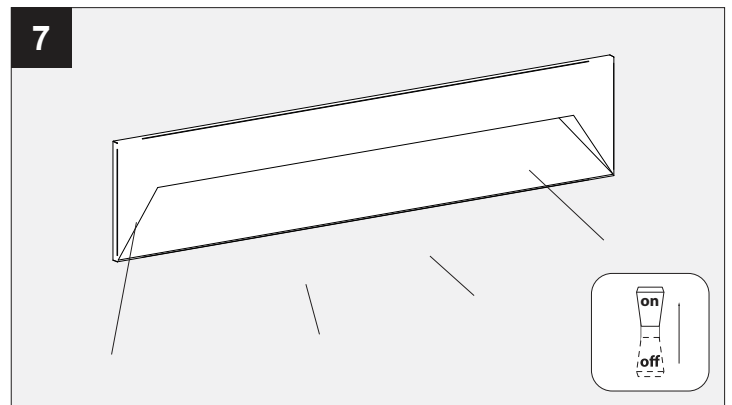

De verlichtingsbron van dit verlichtingstoestel zal enkel door de fabrikant of door de fabrikant aangestelde installateur vervangen worden.

La source lumière de cet appareil ne sera remplacée que par l'entreprise ou par un agent reconnu.

Das enthaltene Leuchtmittel sollte nur durch entsprechendes Fachpersonal ersetzt werden.

The light source contained in this luminaire shall only be replaced by the manufacturer or his service agent.

La fuente de iluminación que tiene esta luminaria sólo puede remplazarse por el fabricante o por un instalador autorizado.

La sorgente luminosa incorporata in questo apparecchio può essere sostituita solo dal produttore, da un suo centro assistenza oppure da una persona in possesso della necessaria abilitazione.