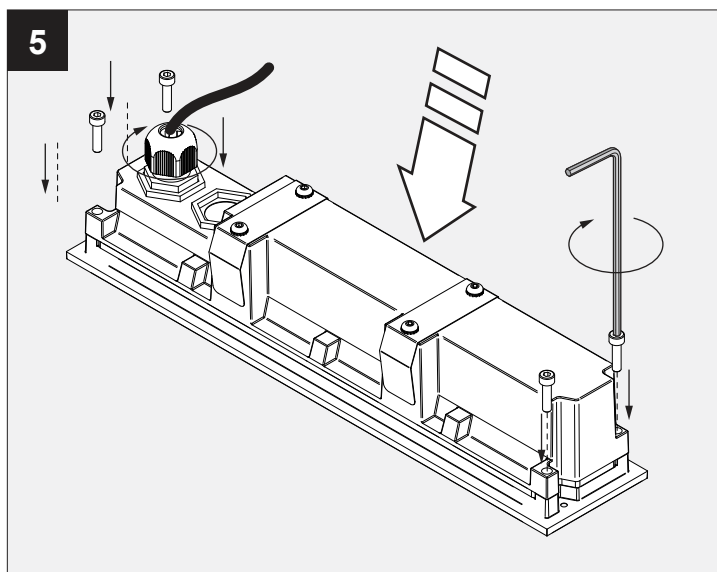

De verlichtingsbron van dit verlichtingstoestel zal enkel door de fabrikant of door de fabrikant aangestelde installateur vervangen worden.

La source lumière de cet appareil ne sera remplacée que par l'entreprise ou par un agent reconnu.

Das enthaltene Leuchtmittel sollte nur durch entsprechendes Fachpersonal ersetzt werden.

The light source contained in this luminaire shall only be replaced by the manufacturer or his service agent.

La fuente de iluminación que tiene esta luminaria sólo puede remplazarse por el fabricante o por un instalador autorizado.

La sorgente luminosa incorporata in questo apparecchio può essere sostituita solo dal produttore, da un suo centro assistenza oppure da una persona in possesso della necessaria abilitazione.