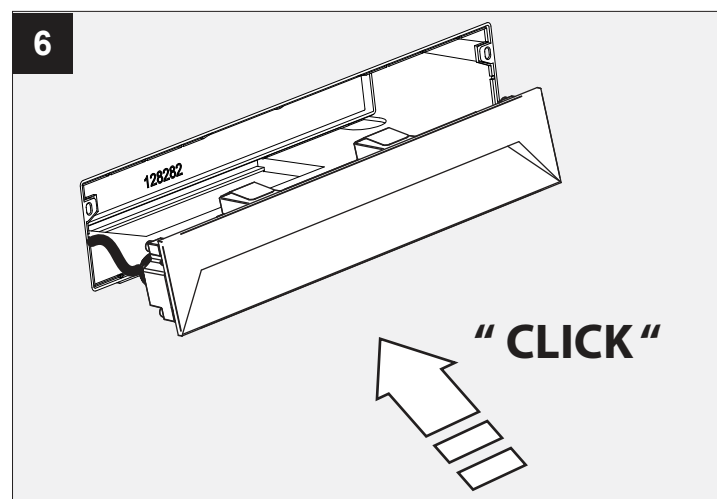

De verlichtingsbron van dit verlichtingstoestel zal enkel door de fabrikant of door de fabrikant aangestelde installateur vervangen worden.

La source lumière de cet appareil ne sera remplacée que par l'entreprise ou par un agent reconnu.

Das enthaltene Leuchtmittel sollte nur durch entsprechendes Fachpersonal ersetzt werden.

The light source contained in this luminaire shall only be replaced by the manufacturer or his service agent.

La fuente de iluminación que tiene esta luminaria sólo puede remplazarse por el fabricante o por un instalador autorizado.

La sorgente luminosa incorporata in questo apparecchio può essere sostituita solo dal produttore, da un suo centro assistenza oppure da una persona in possesso della necessaria abilitazione.