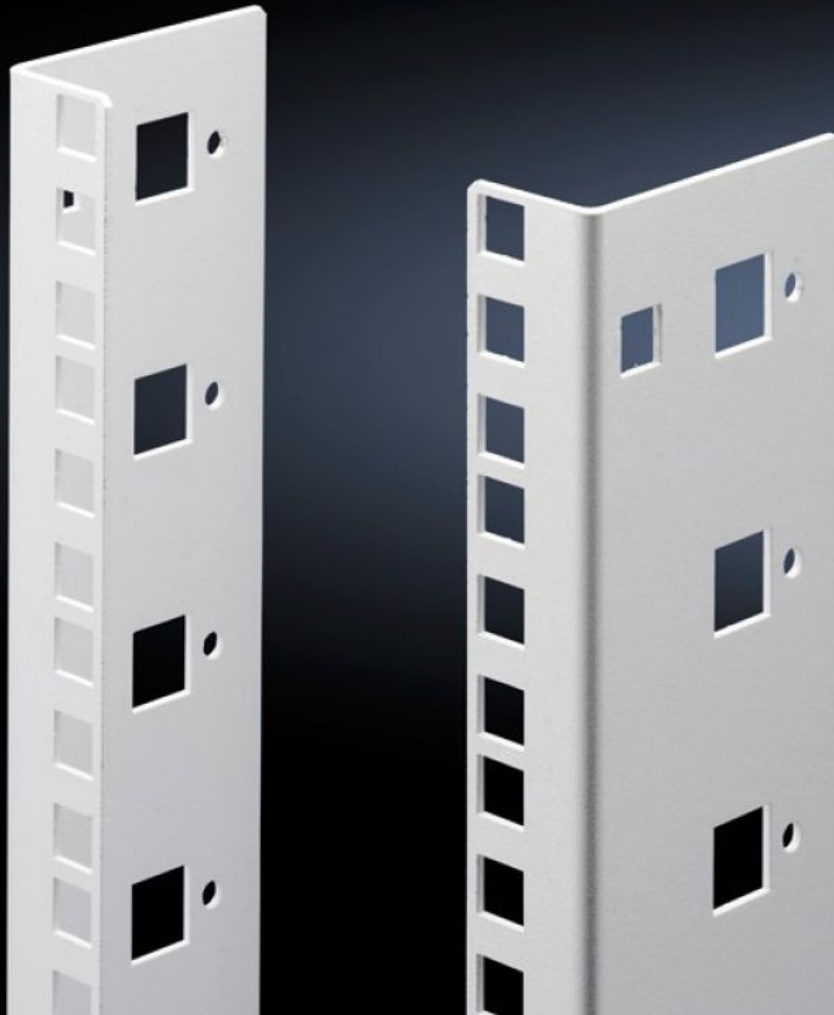

Rittal – The System.

Faster – better – everywhere.

DK 7507.715 Montants 19"

État: 28/10/2022 (La source: rittal.com/fr-fr)

ENCLOSURES

POWER DISTRIBUTION

CLIMATE CONTROL

IT INFRASTRUCTURE

SOFTWARE & SERVICES

FRIEDHELM LOH GROUP

DK 7507.715 - Montants 19" pour FlatBox

Equerre en L comme deuxième niveau de fixation.

Caractéristiques

Référence	DK 7507.715
Description produit	Equerre en L comme deuxième plan de montage 19".
Matériau	Tôle d'acier laquée
Couleur	RAL 7035
Composition de la livraison	Matériel de fixation pour le montage rapide sans outil inclus
Unités de hauteur	15 U
Remarque	Le deuxième niveau de fixation doit toujours être commandé dans une hauteur identique à celle du coffret de base. L'équipement partiel n'est pas possible
Unité d'emballage	2 p.
Poids/UE	1,46 kg
Taux de cuivre (kg / pièce)	0
Numéro du tarif douanier	73269098
EAN	4028177551527
ETIM 7.0	EC002620
ECLASS 8.0	27189261