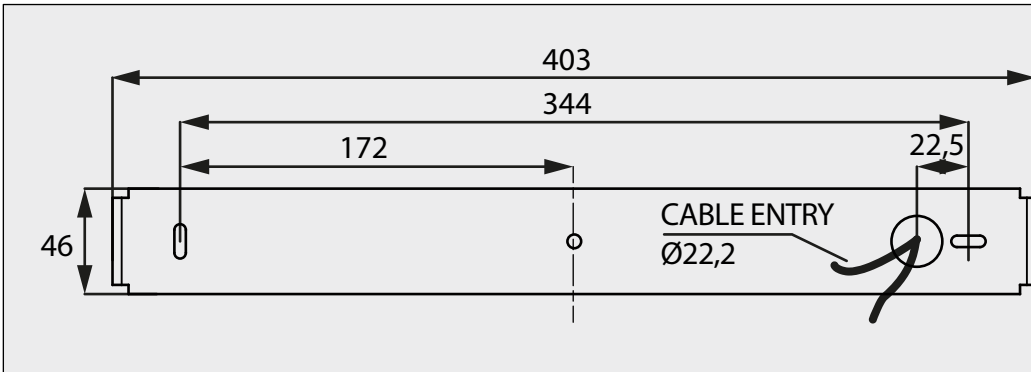

RAND 311 LED DIM8

DEEL
PARTIE
TEIL
PART
PARTE
PARTE **A**

MAINS DIMMABLE	
I _o	3X 350mA
P _o	3X 13W
U _o	220-240V / 50-60Hz

IP20
 Beschermd tegen vaste voorwerpen die groter zijn dan 12 mm
 Protégé contre les objets solides de plus de 12 mm
 Geschützt gegen Festkörper größer als 12 mm
 Protected against solid objects greater than 12 mm
 Protegido contra objetos sólidos superiores a 12 mm
 Protetto contro oggetti solidi più grandi di 12 mm

IP20
 Goederen zijn dubbel geïsoleerd - geen aarding nodig
 Les produits ont une isolation double et ne peuvent pas être mis à la terre
 Güter sind doppelt isoliert und müssen nicht geerdet werden
 Goods have double insulation and must not be grounded
 Los productos tienen un aislamiento doble y no se pueden conectar a tierra
 I prodotti possiedono un doppio isolamento e non devono essere collegati a terra