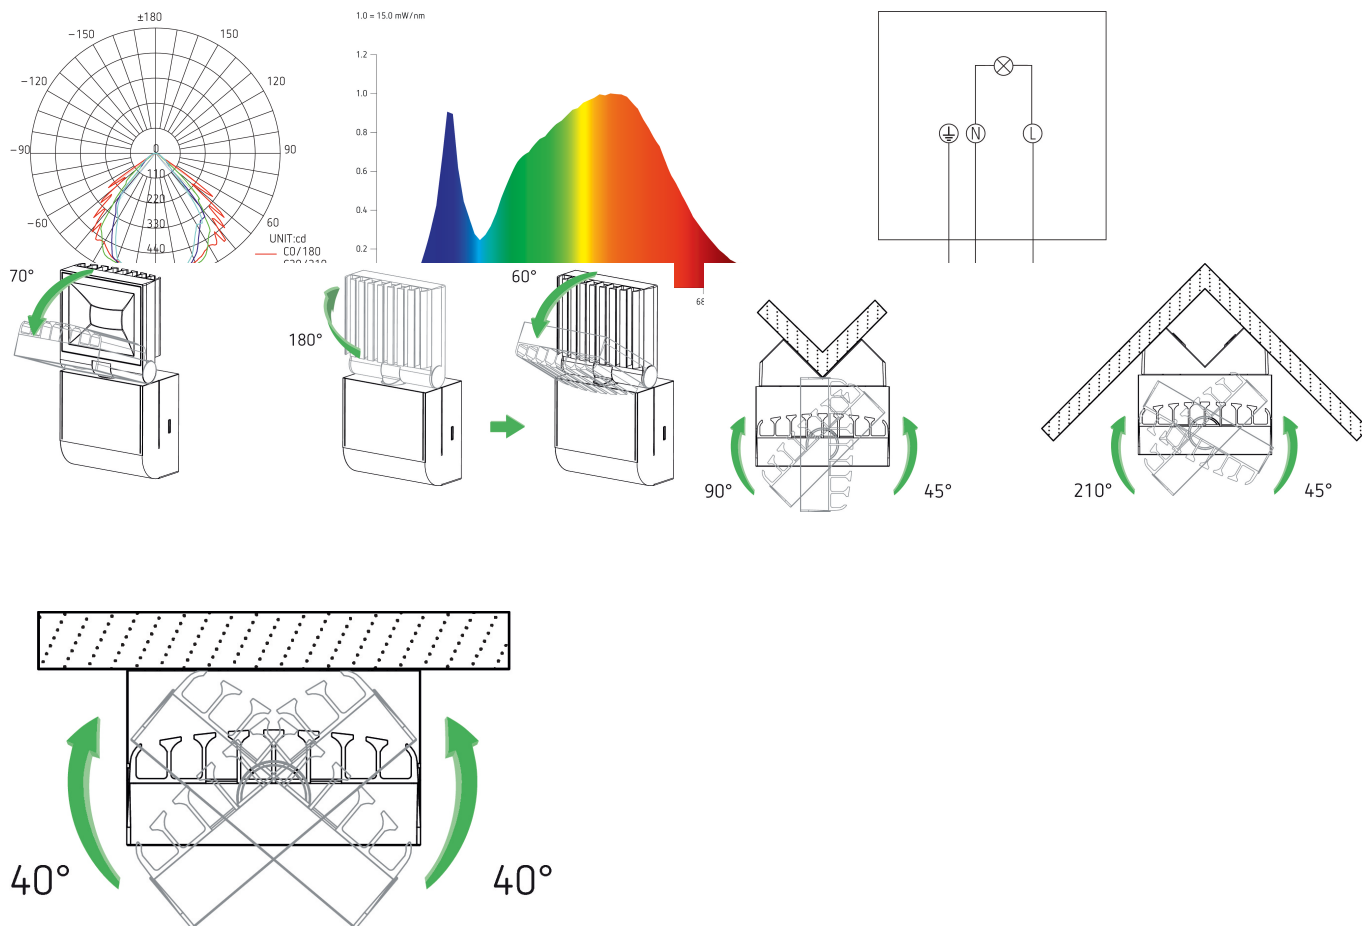

theLeda S10L BK

N° de réf.: 1020722

theben

Spots LED

Appliques à LED sans détecteur de mouvement

Caractéristiques techniques

theLeda S10L BK	
Tension d'alimentation	230 V AC
Fréquence	50 - 60 Hz
Consommation stand-by	~0,4 W
Couleur	Noir
Type de montage	Montage mural, Extérieur
Puissance LED (flux lumineux)	840 lm
Température de couleur	4000 K

theLeda S10L BK	
Hauteur de montage	2 - 4 m
Température ambiante	-20°C ... 45°C
Classe de protection	I
Indice de protection	IP 55
Predecessor	1020772, LUXA 102 FL LED 8W BK

Sous réserve de modifications ou d'erreurs

07/03/2024

Page 1 de 3

theLeda S10L BK

N° de réf.: 1020722

Schémas de raccordement

Plans d'encombrement

Sous réserve de modifications ou d'erreurs

Pour plus d'informations, consulter: www.theben.fr/produit/1020722

Les données de charge sont déterminées avec des illuminants sélectionnés à titre d'exemple et sont donc des données typiques en raison du grand nombre de produits disponibles.

theLeda S10L BK

N° de réf.: 1020722