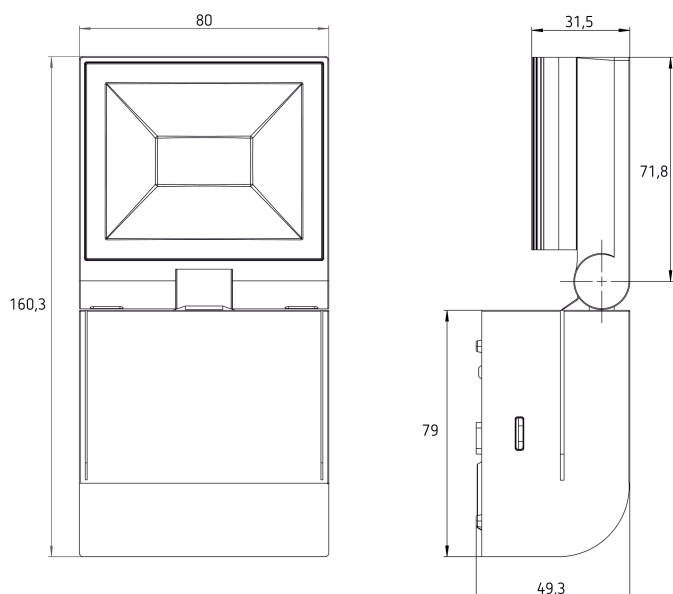

07/03/2024

Page 1 de 3

theLeda S10L BK

N° de réf.: 1020722

Schémas de raccordement

Plans d'encombrement

Sous réserve de modifications ou d'erreurs

Pour plus d'informations, consulter: www.theben.fr/produit/1020722

Les données de charge sont déterminées avec des illuminants sélectionnés à titre d'exemple et sont donc des données typiques en raison du grand nombre de produits disponibles.

theLeda S10L BK

N° de réf.: 1020722