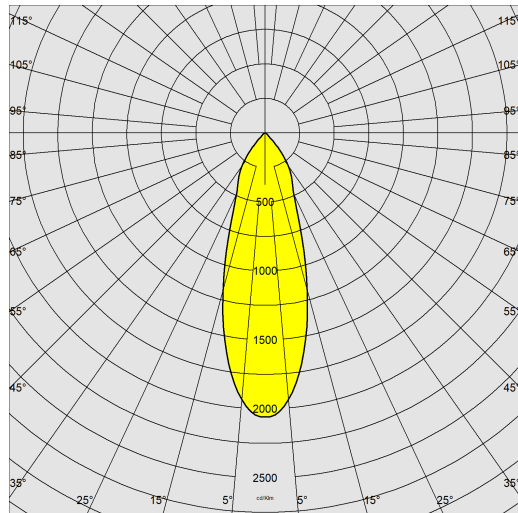

Asso C - Medium downlight

Code: 22043612-00

DONNÉES PHOTOMÉTRIQUES

Source lumineuse	LED COB
CRI	>80
Flux lumineux (sortant) (lm)	2390 lm
Puissance absorbée (totale) (W)	22 W
CCT	3000 K
Efficacité lumineuse (lm/W)	109 lm/W
Low Flicker	luminaire avec flicker très limité : lumière uniforme pour une plus grande sécurité visuelle.
Angle faisceaux lumineux (°)	33 °
Maintien du flux lumineux LED	50000 hr, L 80, B 20

CARACTÉRISTIQUES MÉCANIQUES

Résistance aux chocs mécaniques (IK)	IK07
IP	20