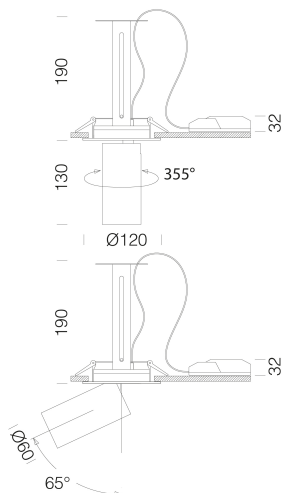

Asso C - Medium downlight

Code: 22043612-00

MATÉRIAUX ET COULEURS

Corps	aluminium moulé sous pression avec ressorts pour encastrement.
Optique	aluminium glacé haute performance, anti-éblouissement.
Peinture	poudre à base de résine époxy-polyester résistante aux rayons UV.
Couleur	Blanc
Matériel	ressorts de fixation au faux-plafond en fil d'acier galvanisé.

NORMES ET CONFORMITÉ

Classe de sécurité photobiologique	RG0
Marquages et essais	CE
Normes de référence	NF EN 60598-1. Degré de protection selon la norme NF EN 60529.

GARANTIE

Garantie après-vente	2 yr

TÉLÉCHARGEMENT

MONTAGES

[InstructionsMontage ASSO C rev5.pdf](#)

DESSINS

[DessinTechnique assocmed.dxf](#)