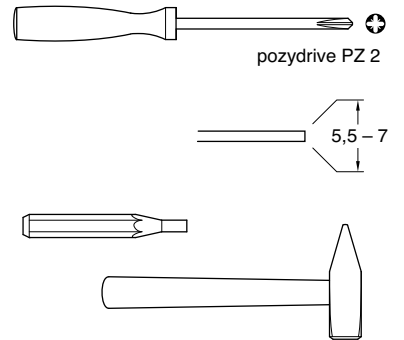

6LE000051C

Vector

- (DE) Montageanleitung
- (FR) Notice d'instructions
- (GB) Mounting instructions
- (NL) Montage instructie
- (DK) Monteringsvejledning
- (FI) Asennusohje
- (NO) Montasjeanvisning
- (SE) Monterings instruktioner
- (IT) Istruzioni di montaggio
- (ES) Instrucciones de montaje
- (PT) Instruções de montagem
- (CZ) Montážní návod
- (BA) Uputstvo za montažu

EN 60670-24 (PD)

	VE103	VE106	VE110	VE112	VE212	VE312	VE412	VE118	VE218	VE318
	1	1	1	1	1	1	1	1	1	1
	2	3	3	8	8	8	8	8	8	8
M20	3	2	4	10	14	14	14	8	8	8
M25		2	2	2	4	10	10	10	14	18
M32		1	1	1	1	2	2	1	1	2
				1	1	1	1	1	1	1

	VE103	VE106	VE110
A (mm)	120	126	136
B (mm)		108	180