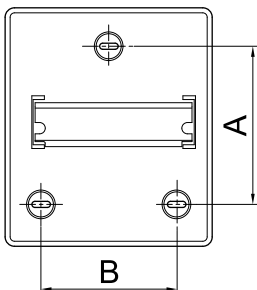

6LE000051C

Vector

- (DE) Montageanleitung
- (FR) Notice d'instructions
- (GB) Mounting instructions
- (NL) Montage instructie
- (DK) Monteringsvejledning
- (FI) Asennusohje
- (NO) Montasjeanvisning
- (SE) Monterings instruktioner
- (IT) Istruzioni di montaggio
- (ES) Instrucciones de montaje
- (PT) Instruções de montagem
- (CZ) Montážní návod
- (BA) Uputstvo za montažu

EN 60670-24 (PD)

	VE103	VE106	VE110	VE112	VE212	VE312	VE412	VE118	VE218	VE318
	1	1	1	1	1	1	1	1	1	1
	2	3	3	8	8	8	8	8	8	8
M20	3	2	4	10	14	14	14	8	8	8
M25		2	2	2	4	10	10	10	14	18
M32		1	1	1	1	2	2	1	1	2
				1	1	1	1	1	1	1

	VE103	VE106	VE110
A (mm)	120	126	136
B (mm)		108	180