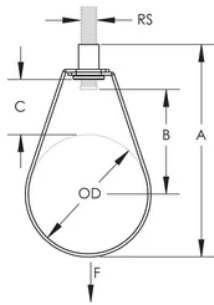

Outer Diameter: 33,7-mm

Rod Size: M10

A: 82,5-mm

B: 34,9-mm

C: 24,1-mm

Ultimate Static Load: 5000 N

DIAGRAMS

AVERTISSEMENT

Les produits nVent doivent être installés et utilisés conformément aux consignes figurant dans les fiches d'instructions et les documents de formation des produits nVent. Les fiches d'instructions sont disponibles à l'adresse suivante: www.nvent.com et auprès de votre représentant du service client nVent. Une mauvaise installation, une utilisation incorrecte, une application erronée ou toute autre forme de non-respect scrupuleux des instructions et avertissements de nVent peuvent entraîner un dysfonctionnement du produit, des dommages matériels, des lésions corporelles graves et le décès et/ou annuler votre garantie.

Amérique du Nord

+1.800.753.9221

Option 1 – Customer Care

Option 2 – Technical Support

Europe

Netherlands:

+31 800-0200135

France:

+33 800 901 793

Europe

Germany:

800 1890272

Other Countries:

+31 13 5835404