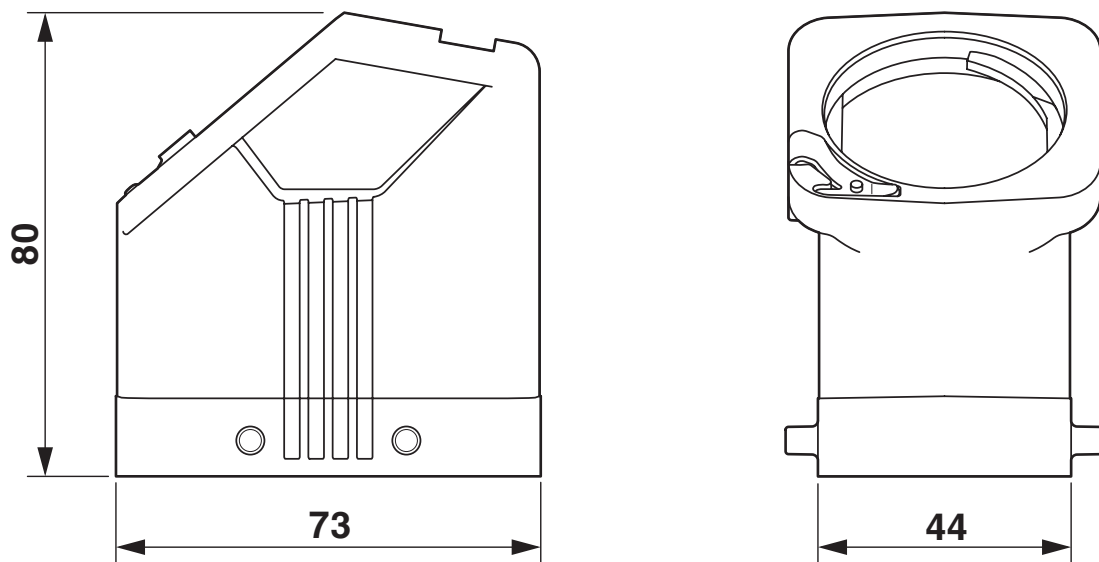

Dessins

Dessin coté

Schéma