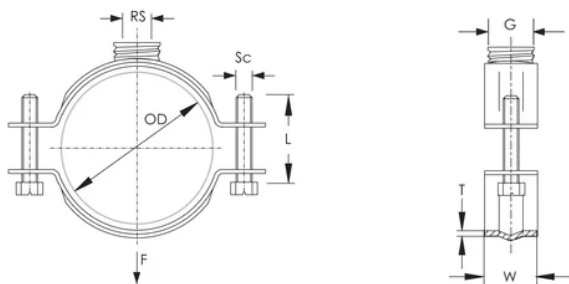

COLLIER DE SERRAGE À CHARGE LOURDE-PX-NI, S316, 74–79MM OD, 1/2" FIL., 31MM

CATALOG NUMBER

PXN079S6

FEATURES

Comprend une combinaison de connexions-mâle/femelle

Pour charge lourde

CARACTÉRISTIQUES DU PRODUIT

Article Number: 577560

Nut Included: Oui

Material: Acier inoxydable 316 (EN 1,4401)

Outer Diameter: 74 – 79 mm

Pipe Size: 2 1/2-po

NB/DN: 65

Rod Size: M10

Thread: 1/2-po

Width: 31-mm

Épaisseur: 2-mm

Screw Diameter: M8

Screw Length: 25-mm

Static Load: 2500 N

DIAGRAMS

AVERTISSEMENT

Les produits nVent doivent être installés et utilisés conformément aux consignes figurant dans les fiches d'instructions et les documents de formation des produits nVent. Les fiches d'instructions sont disponibles à l'adresse suivante: www.nvent.com et auprès de votre représentant du service client nVent. Une mauvaise installation, une utilisation incorrecte, une application erronée ou toute autre forme de non-respect scrupuleux des instructions et avertissements de nVent peuvent entraîner un dysfonctionnement du produit, des dommages matériels, des lésions corporelles graves et le décès et/ou annuler votre garantie.