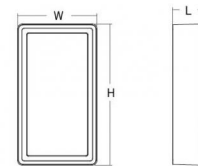

Frame Mini Graphite

Codes-articles: **605461**
EAN: 7021986054613
SG code: 5046605461

Source lumineuse

Type de source lumineuse: LED
Wattage: 6,5W
System wattage: 6.5W
Luminous flux: 550lm
Efficacité: 85 lm/W
Tension: 230V
Température des couleurs: 3000K
Rendu des couleurs (CRI): Ra>80
Facteur MacAdams: SDCM: 3
Durée de vie: L80/B20>50,000
Light distribution: Directe
Optique: Plastic Opal

Embase: Aluminium
Couleur: Graphite
Optique: Polycarbonate (PC)

Montage/Connexion

Montage: Surface, Indoor / Outdoor
Cable entry: Bornier sans vis
Embrayage: Bornier sans vis

Dimensions (mm)

Longueur (L): 240
Largeur (W): 150
Hauteur (H): 77
Poids (brutto/netto): 2.2 / 2

Emballage

Dimensions de l'emballage: 248 x 158 x 92