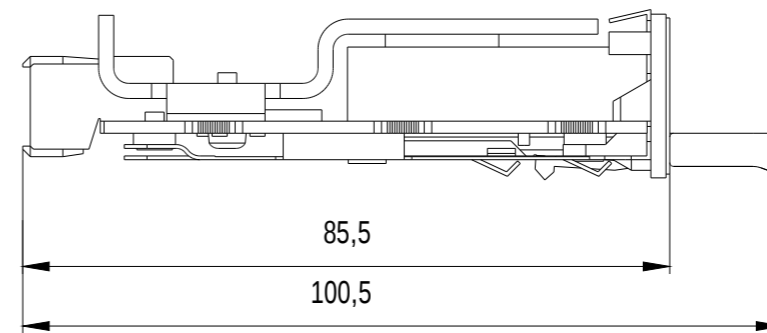

Vorne / Front

Links / Left

Alle Bemessungswerte sind in Millimeter (mm) angegeben.  
All dimensions are in millimeters (mm).

SIEMENS	6GK59922AN008AA0_001	
	Format / Size: DIN A4	Massstab / Scale: 1:1