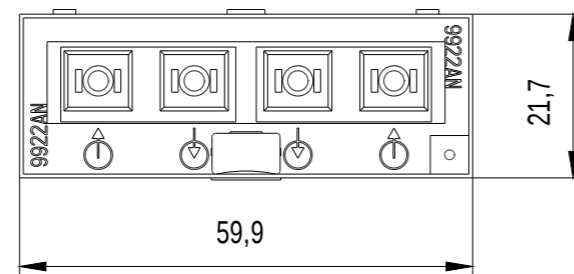

Vorne / Front

Links / Left

Alle Bemessungswerte sind in Millimeter (mm) angegeben.  
All dimensions are in millimeters (mm).

SIEMENS	6GK59922AN008AA0_001	
	Format / Size: DIN A4	Massstab / Scale: 1:1