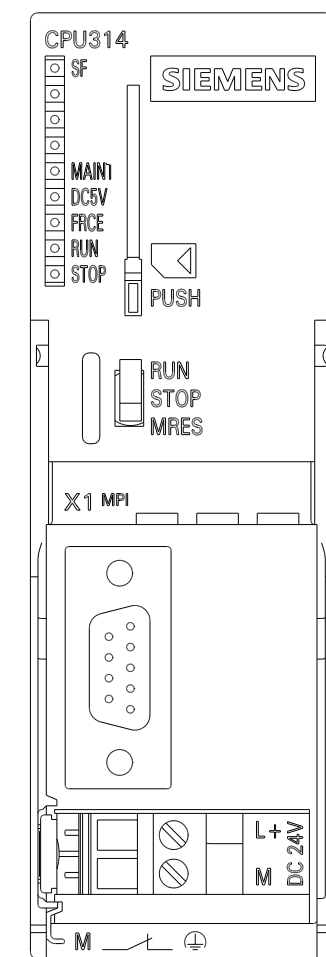

Vorne offen / Front open

Vorne / Front

Links / Left

Oben / Top

Alle Bemessungswerte sind in Millimeter (mm) angegeben.
All dimensions are in millimeters (mm).

SIEMENS

6ES73141AG140AB0_001

Format / Size: DIN A2

Maßstab / Scale: 1:1