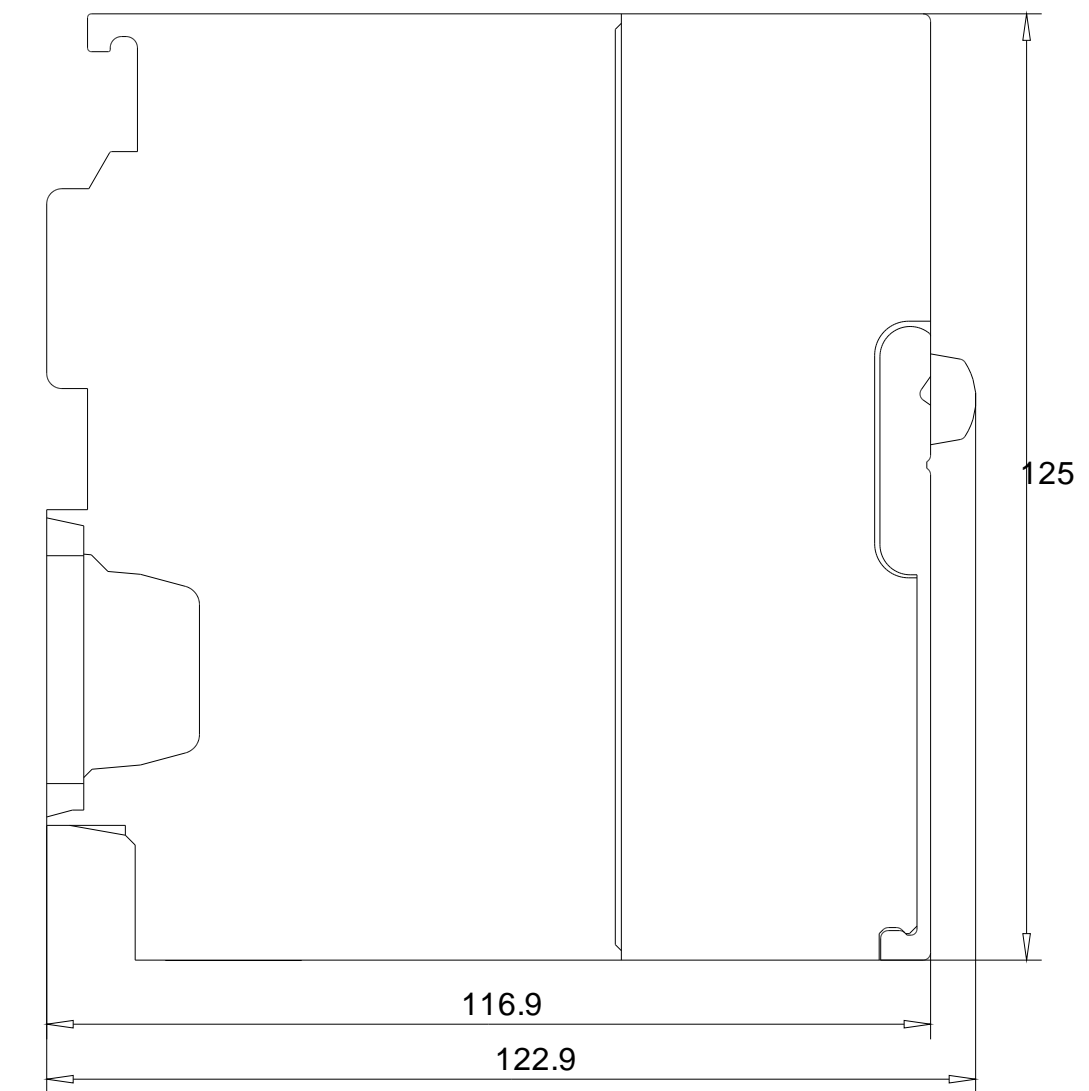

Vorne offen / Front open

Vorne / Front

Links / Left

Oben / Top

Alle Bemessungswerte sind in Millimeter (mm) angegeben.
All dimensions are in millimeters (mm).

SIEMENS

6ES73141AG140AB0_001

Format / Size: DIN A2

Maßstab / Scale: 1:1