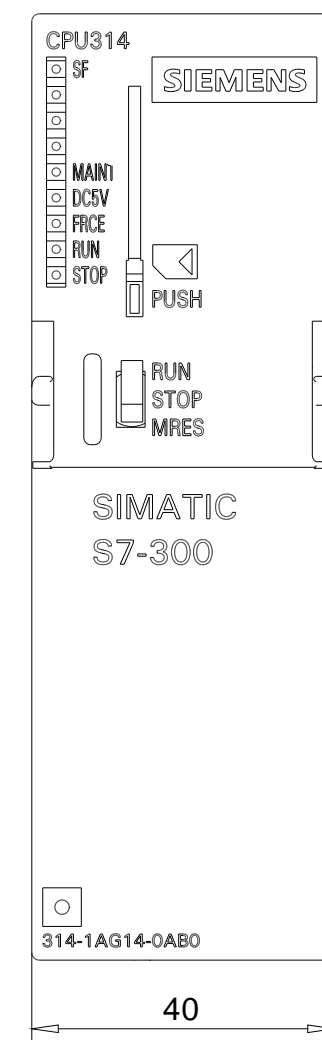

Vorne offen / Front open

Vorne / Front

Links / Left

Oben / Top

Alle Bemessungswerte sind in Millimeter (mm) angegeben.
All dimensions are in millimeters (mm).

SIEMENS

6ES73141AG140AB0_001

Format / Size: DIN A2

Maßstab / Scale: 1:1