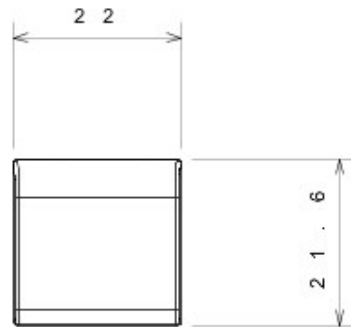

Catégorie	Touche interchangeable	Type	Interchangeables
Couleur	Blanc	Description	Touches 22x22 mm
Norme	EN 60669-1	Thermopression avec bille	125 °C
Test du fil incandescent	850 °C	Symbole	Clé
Electrocod	0130		

DIMENSIONS

SYMBOLE TECHNIQUE

NORMES ET HOMOLOGATIONS