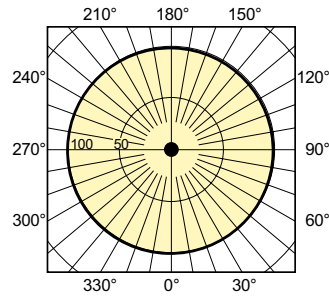

Données photométriques

Light Distribution Diagram - MST SON APIA Plus Xtra 50W E27 1SL/24

Spectral Power Distribution Colour - MST SON APIA Plus Xtra 50W E27 1SL/24