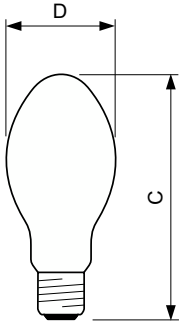

MASTER SON APIA Xtra

Données du produit

Code EOC	872790092813600
Nom du produit de la commande	MST SON APIA Plus Xtra 50W E27 1SL/24
Code de commande	92813600
Quantité par pack	1
Conditionnement par carton	24

Code 12NC	928150619835
Nom de produit complet	MASTER SON APIA Plus Xtra 50W E27 1SL/24
Codes EAN/UPC - Boîte	8727900928143

Schéma dimensionnel

Product	D (max)	C (max)
MST SON APIA Plus Xtra 50W E27 1SL/24	71 mm	156 mm