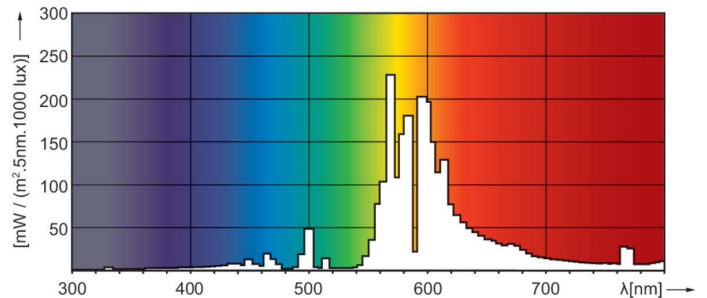

Données photométriques

Light Distribution Diagram - MST SON APIA Plus Xtra 50W E27 1SL/24

Spectral Power Distribution Colour - MST SON APIA Plus Xtra 50W E27 1SL/24