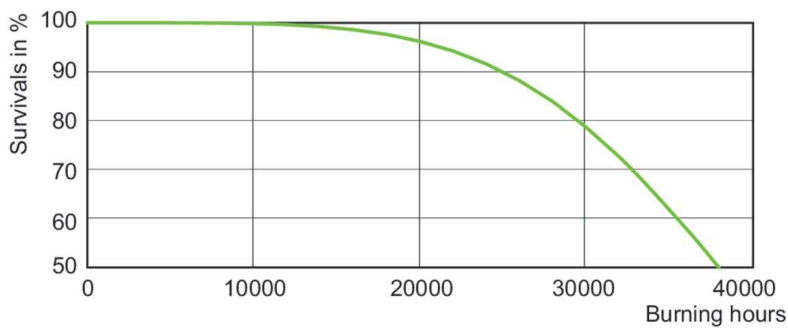

Durée de vie

Life Expectancy Diagram - MST SON APIA Plus Xtra 50W E27 1SL/24