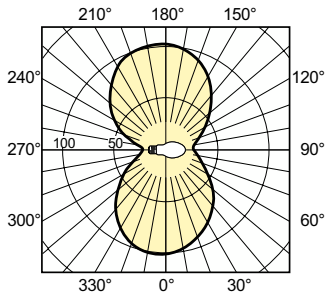

Données photométriques

Light Distribution Diagram - MST SON APIA Plus Xtra 50W E27 1SL/24

Spectral Power Distribution Colour - MST SON APIA Plus Xtra 50W E27 1SL/24