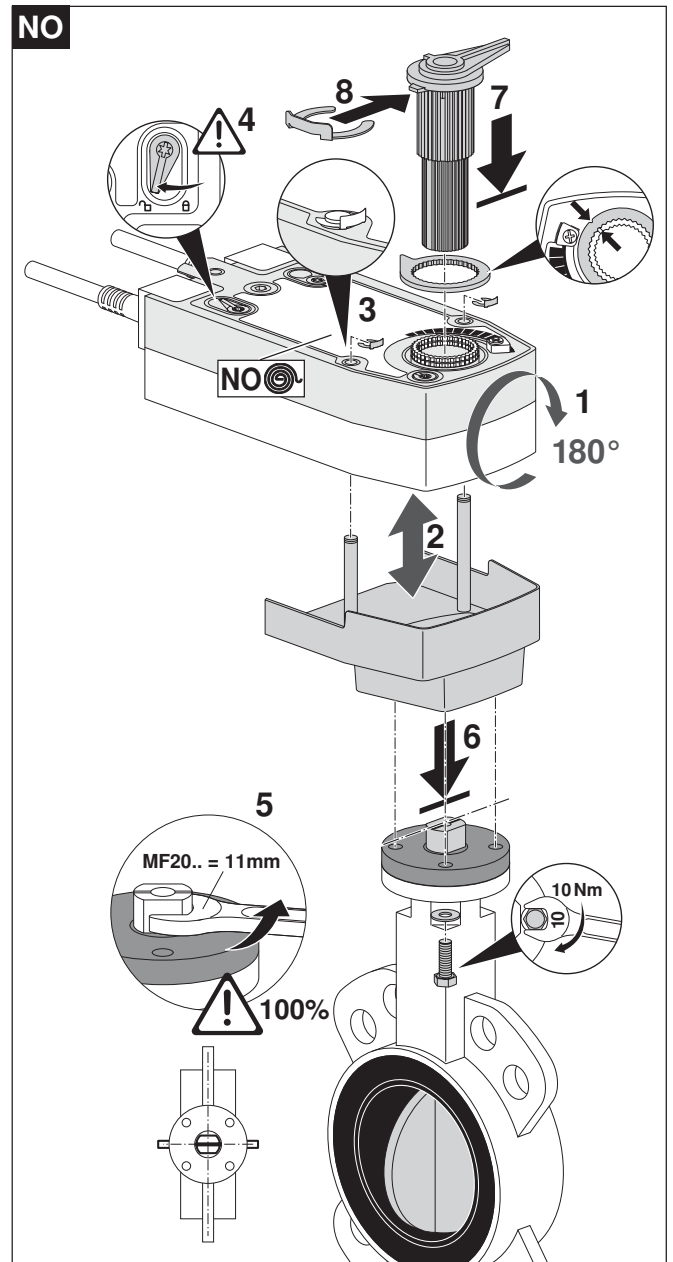

MF20SR-TS/-24M

Butterfly Valve Actuator

N L AC 230 V
G0 G AC 24 V
- + DC 24 V

230 V + 230 V ✓
24 V + 24 V ✓
~~230 V + 24 V~~
~~24 V + 230 V~~

MF20SR-TS

G0 G AC 24 V
- + DC 24 V

X1 ← DC 0...10 V
Y → DC 2...10 V

MF20SR-24M