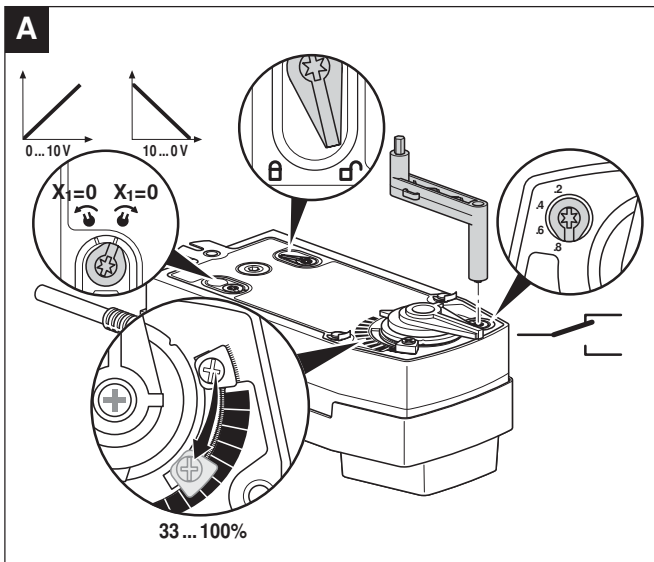

MF20SR-TS/-24M

Butterfly Valve Actuator

N L AC 230 V
G0 G AC 24 V
- + DC 24 V

230 V + 230 V ✓
24 V + 24 V ✓
~~230 V + 24 V~~
~~24 V + 230 V~~

MF20SR-TS

G0 G AC 24 V
- + DC 24 V

X1 ← DC 0...10 V
Y → DC 2...10 V