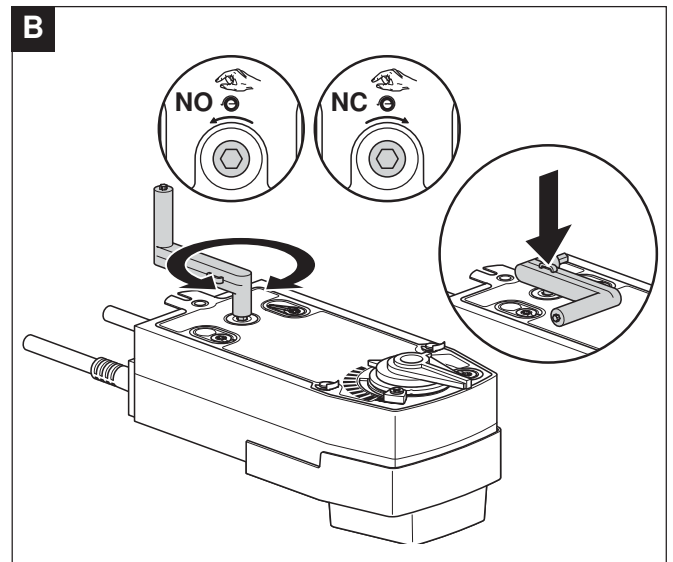

MF20SR-TS/-24M

Butterfly Valve Actuator

N L AC 230 V
G0 G AC 24 V
- + DC 24 V

230 V + 230 V ✓
24 V + 24 V ✓
~~230 V + 24 V~~
~~24 V + 230 V~~

MF20SR-TS

G0 G AC 24 V
- + DC 24 V

X1 ← DC 0...10 V
Y → DC 2...10 V