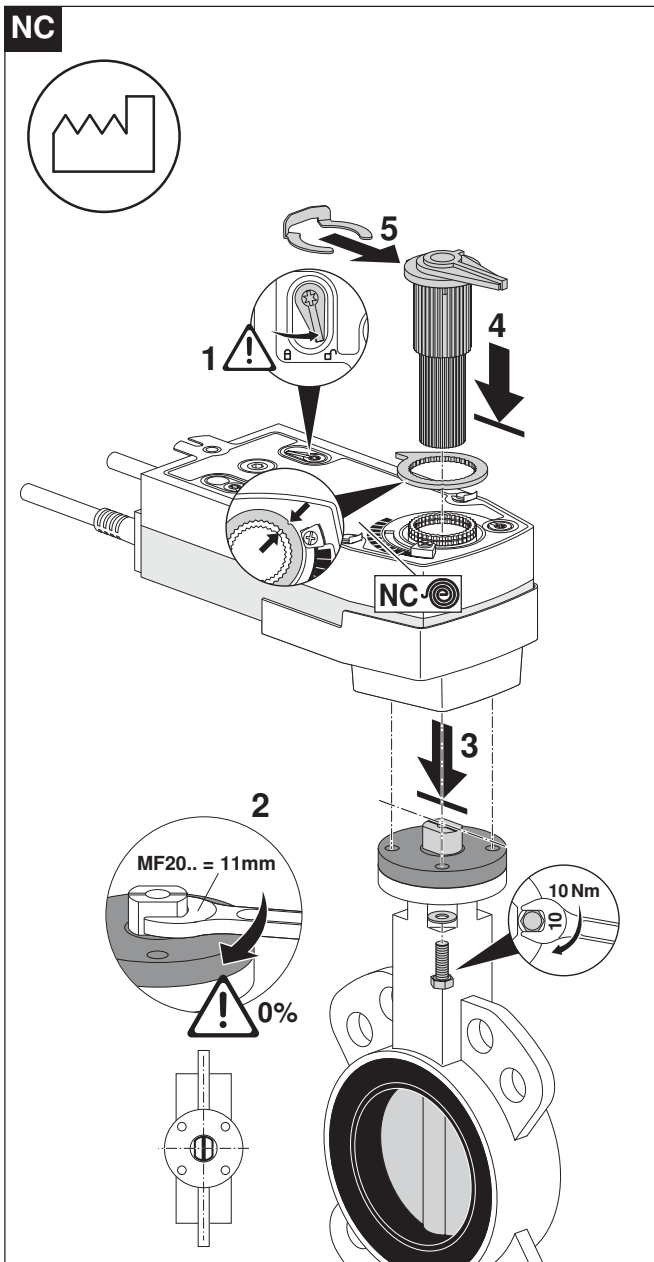

MF20SR-TS/-24M

Butterfly Valve Actuator

N L AC 230 V
G0 G AC 24 V
- + DC 24 V

230 V + 230 V ✓
24 V + 24 V ✓
~~230 V + 24 V~~
~~24 V + 230 V~~

MF20SR-TS

G0 G AC 24 V
- + DC 24 V

X1 ← DC 0...10 V
Y → DC 2...10 V

MF20SR-24M