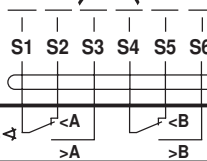

MF20SR-TS/-24M

Butterfly Valve Actuator

N L AC 230 V
G0 G AC 24 V
- + DC 24 V

230 V + 230 V ✓
24 V + 24 V ✓
~~230 V + 24 V~~
~~24 V + 230 V~~

MF20SR-TS

G0 G AC 24 V
- + DC 24 V

X1 ← DC 0...10 V
Y → DC 2...10 V