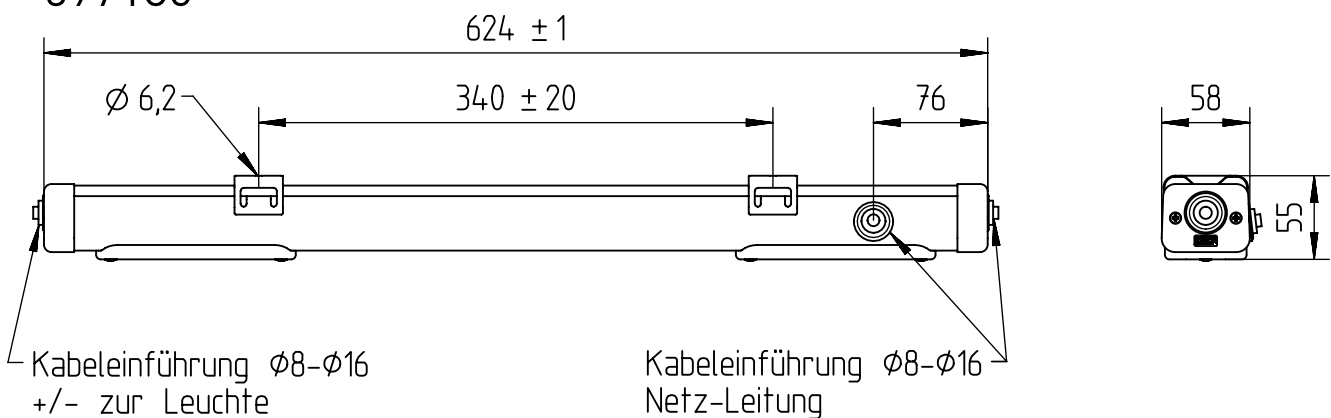

m1500	VHT 90°C	1732	1305
m1200	VHT 90°C	1432	1005
m600	VHT 90°C	822	395
Leistung	Ausführung	L	a

597186