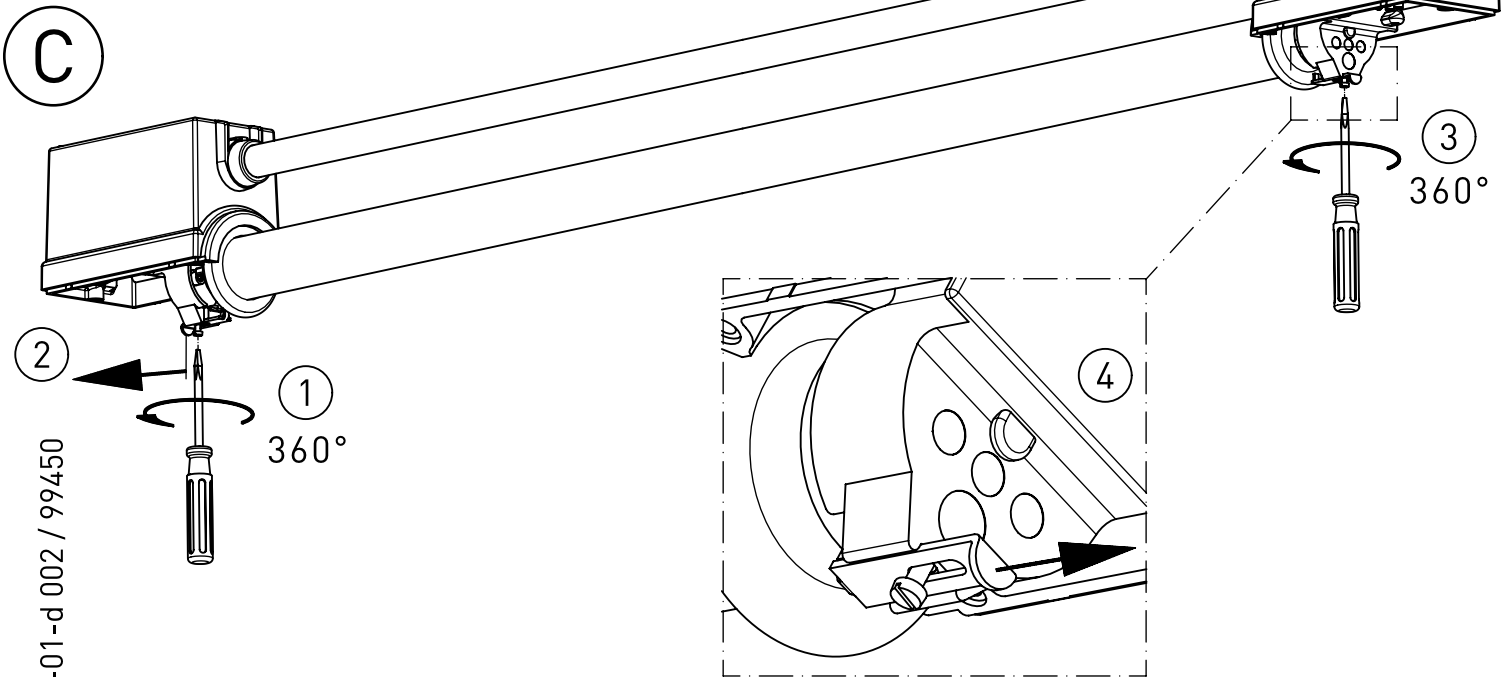

91-12-000368-01-d 002 / 99450