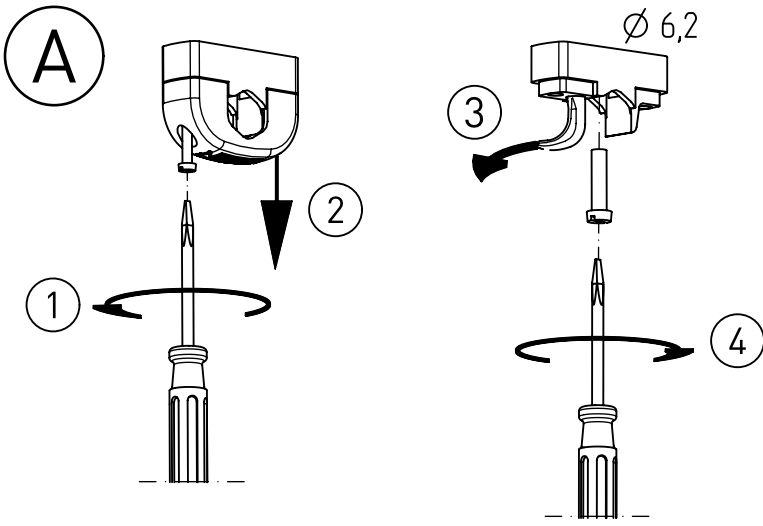

91-12-000368-01-d 002 / 99450