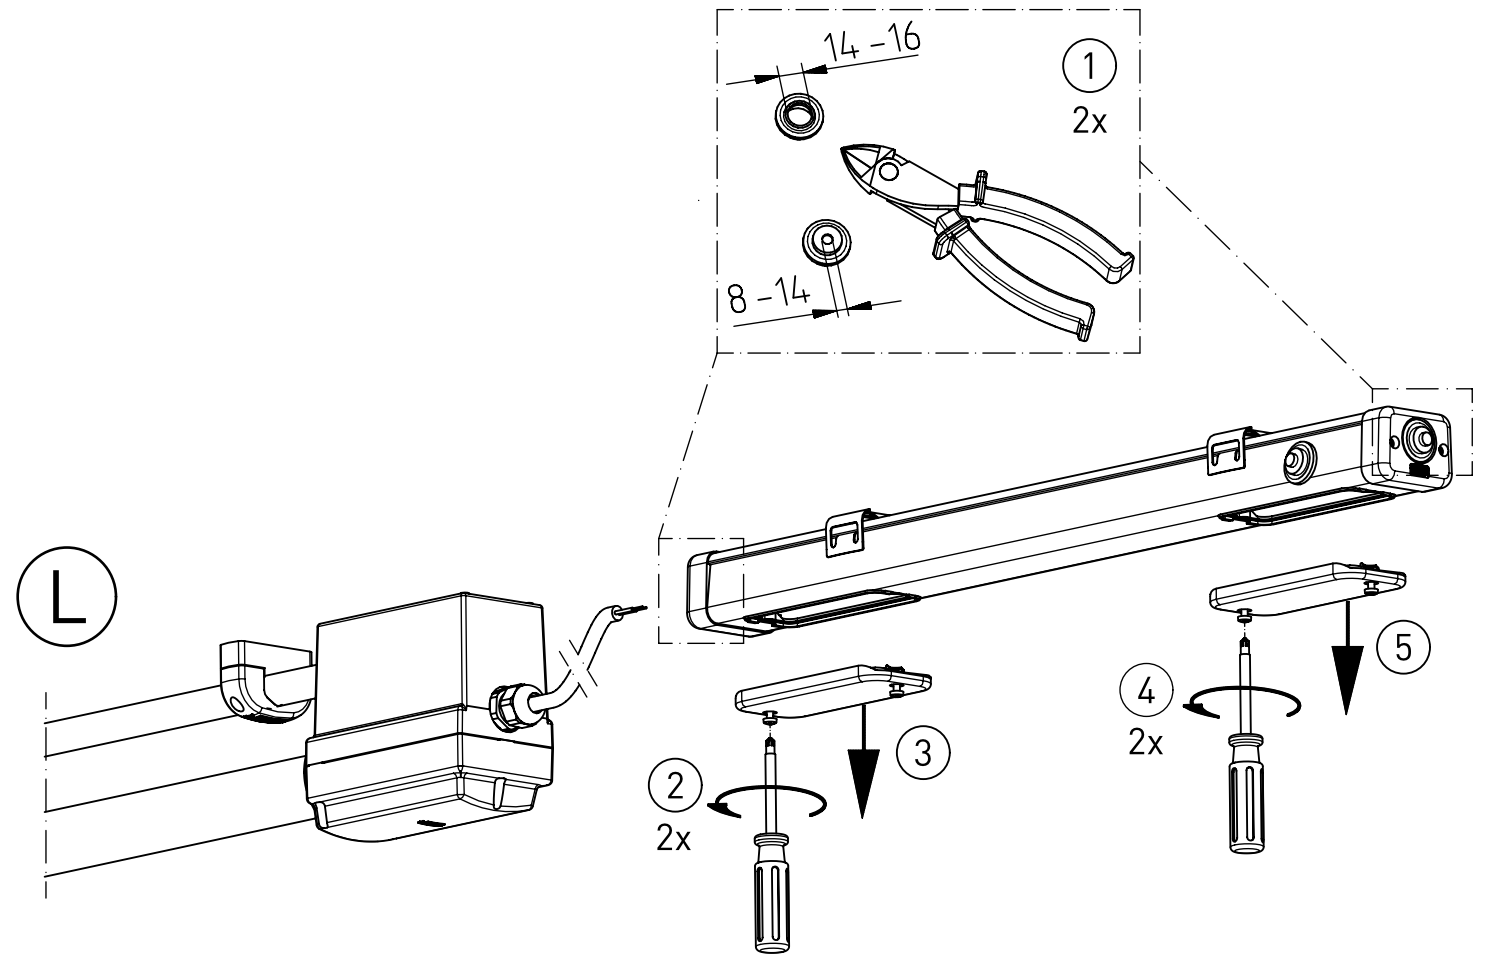

L

M

91-12-000368-01-d 002 / 99450

NORKA