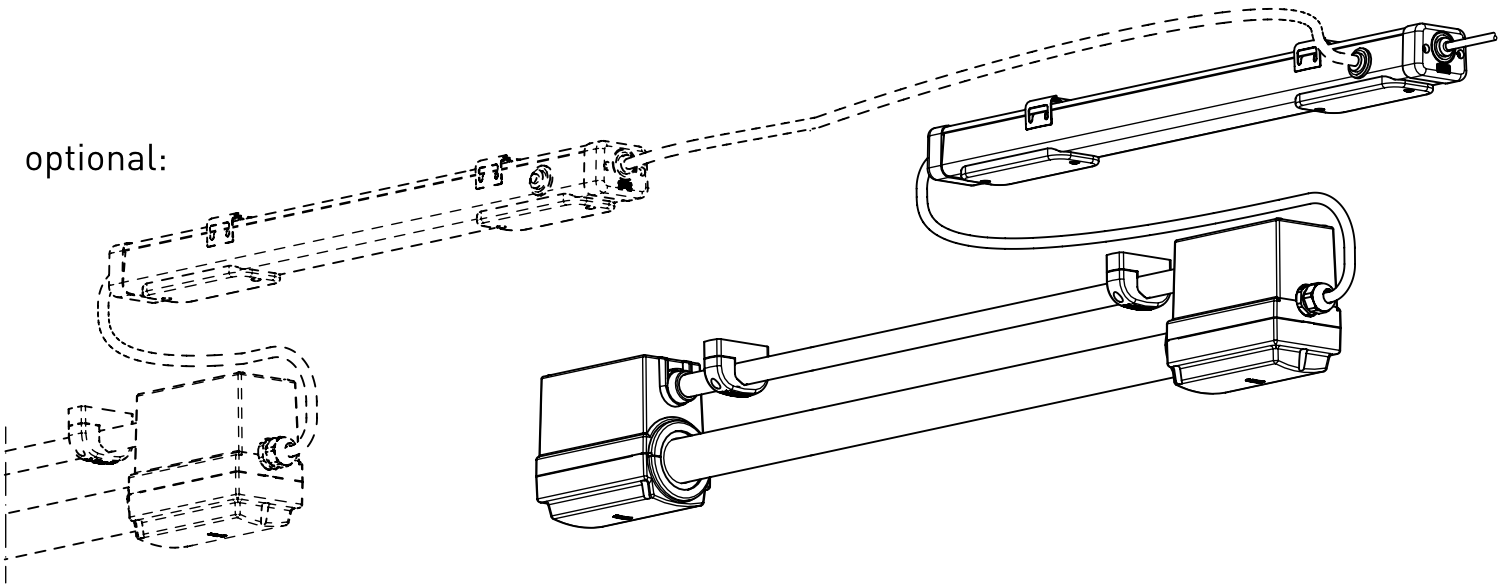

L

M

91-12-000368-01-d 002 / 99450

NORKA

N

optional:

597...

m1500	VHT 90°C	1732	1305
m1200	VHT 90°C	1432	1005
m600	VHT 90°C	822	395
Leistung	Ausführung	L	a