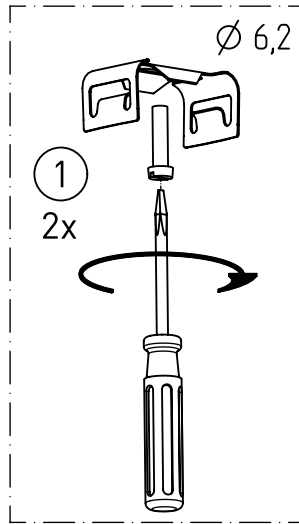

J

K

91-12-000368-01-d 002 / 99450

NORKA