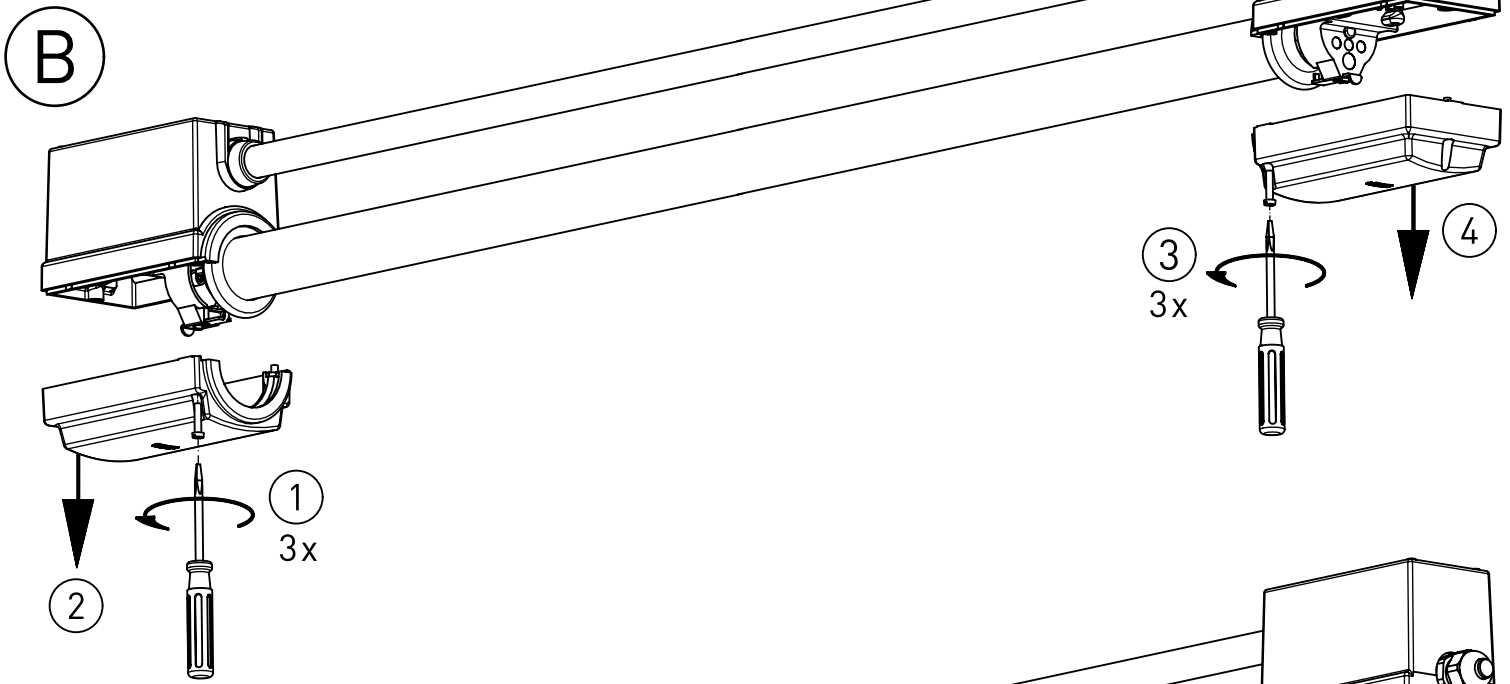

91-12-000368-01-d 002 / 99450