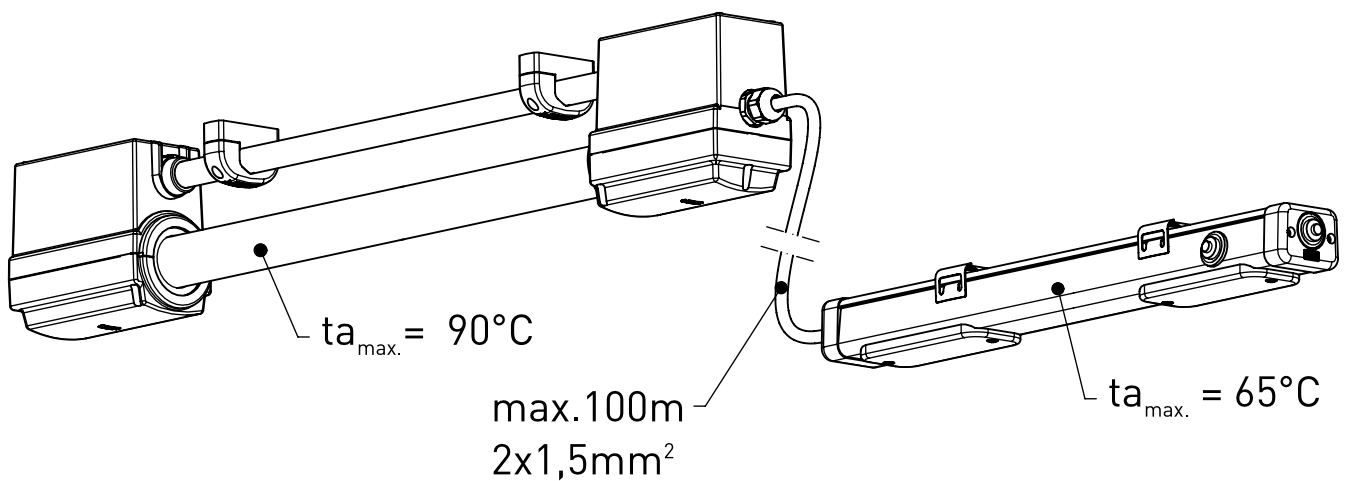

597...

597...

IP 68, 1m

230-240V 0/50-60Hz

max. 3,4 kg

597186

IP 65

230V AC/DC