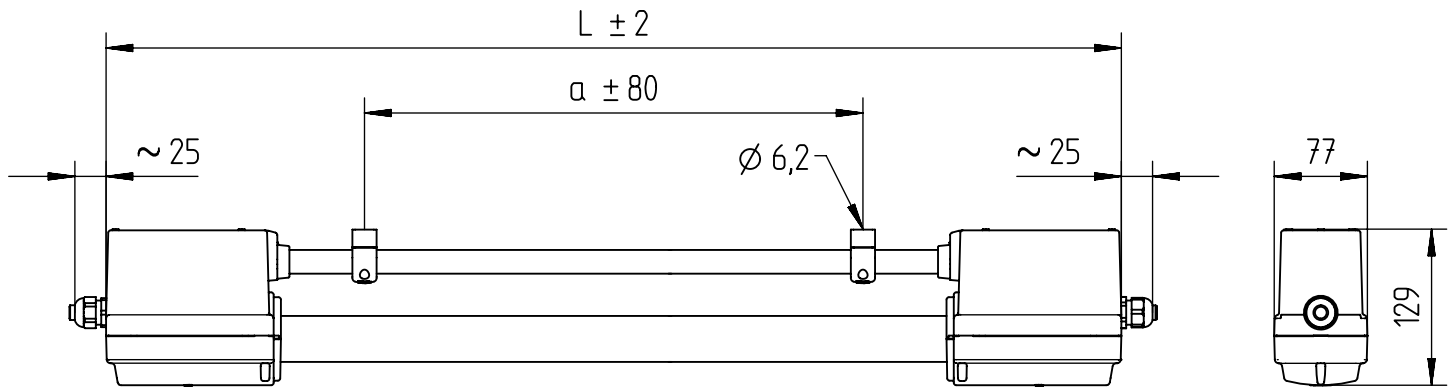

L

M

91-12-000368-01-d 002 / 99450

NORKA

N

optional:

597...

m1500	VHT 90°C	1732	1305
m1200	VHT 90°C	1432	1005
m600	VHT 90°C	822	395
Leistung	Ausführung	L	a