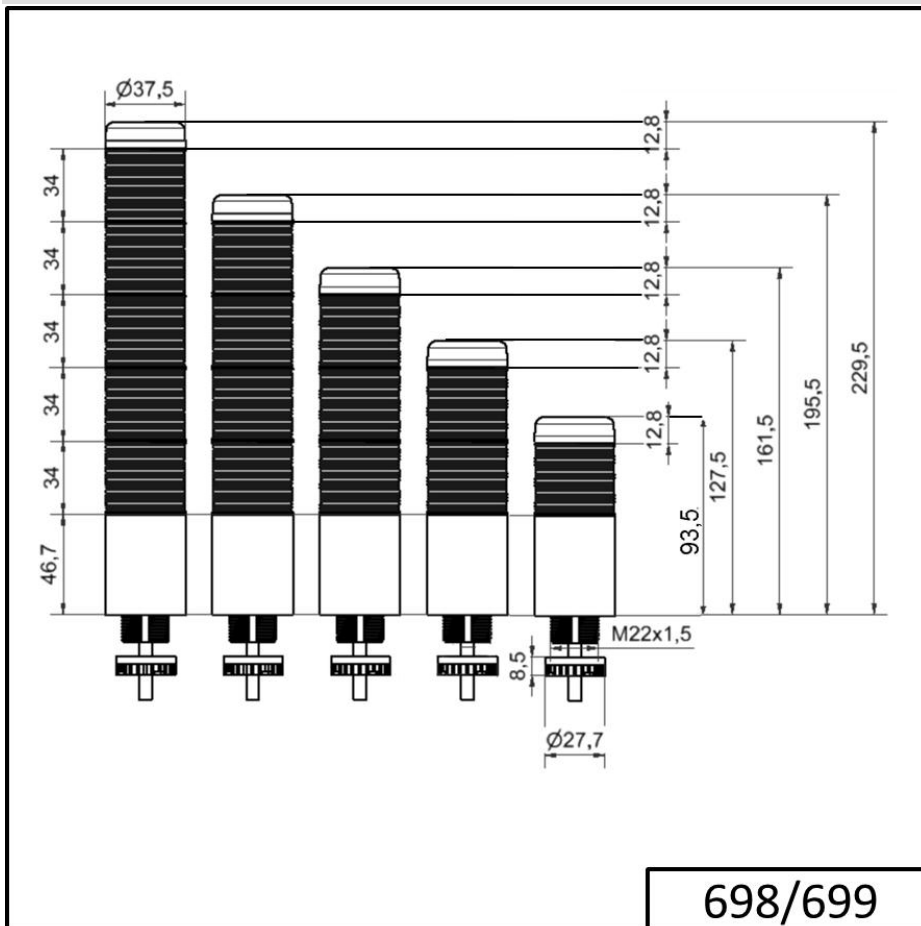

Colonnes lumineuses monobloc / KOMPAKT 37

K37cl sr câble EM pulsé 24VAC/DC BU/GN/Y

DESSIN

! Pour plus d'informations sur l'installation et le montage, reportez-vous au guide d'utilisation approprié sur www.werma.com. Cette copie imprimée est pour information seulement et est sujette à modification.