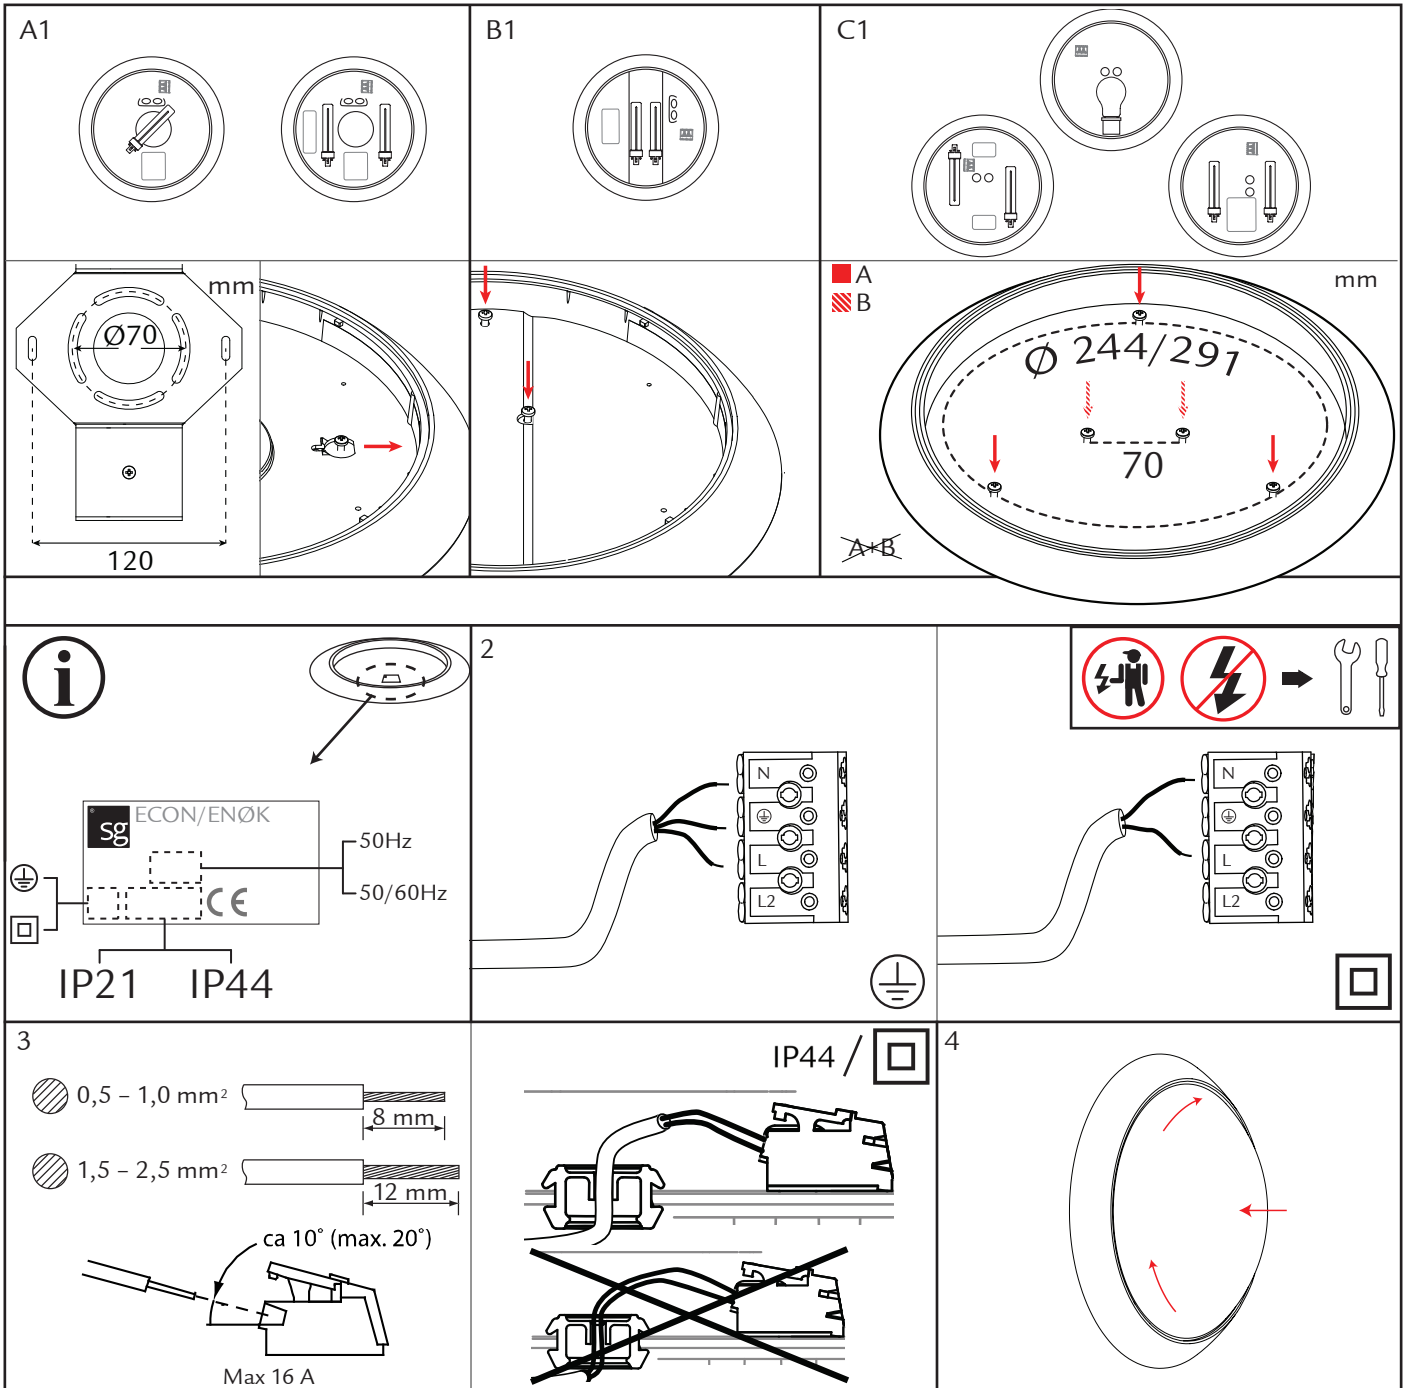

Enøk/Enok/Econ

Enøk/Econ, -Alu, -Midi, -Midi Sensor, -Midi Alu,
-Midi Alu Sensor, -Maxi, -Maxi Sensor, -Maxi Alu,
-Maxi Alu Sensor & -Pluss

230V

Rev. 26.08.2013

SG Armaturen AS
Svåbekk 15
N-4790 Lillesand
NORGE
Tel: +47 37 500 300
www.sg-as.no