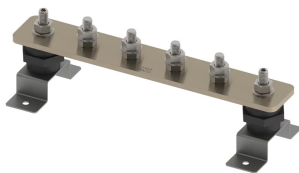

BARRE DE TERRE, ÉTAMÉ, 18 CONNECTIONS, 0 NUMBER OF DISCONNECTS, 1-050 MM

CATALOG NUMBER

EEB18T506D0A

FEATURES

Permet un emplacement pratique pour la mise à la terre et l'équipotentialité en un seul point

Les barres omnibus avec liens de déconnexion permettent de tester facilement le système de prise de terre.

High conductivity, hard drawn, electrolytic tough pitch copper per EN 13601

Includes halogen-free polyamide insulators, stainless steel (EN 1.4401) hardware and mounting brackets

Il est possible de concevoir des barres personnalisées et de les fabriquer conformément aux spécifications du client

CARACTÉRISTIQUES DU PRODUIT

Complies With: IEC® EN 62561-1:2017 classe H

Material: Cuivre

Finish: Étamé

Number of Connections: 18

Number of Disconnects: 0

Thread Size: M10

Height: 94-mm

Longueur: 1050-mm

Width 1: 100-mm

Width 2: 50-mm

Épaisseur: 6-mm

A: 50-mm

Unit Weight: 4,61-kg

ADDITIONAL PRODUCT DETAILS

Tinned finish is 8 microns according to ASTM B545 Service Class "C" for corrosive environments.