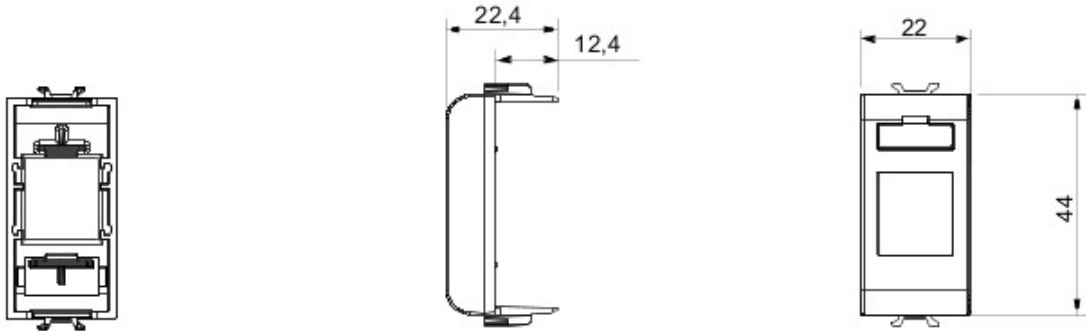

Vaste gamme d'interrupteurs, prises de courant (conformes aux normes nationales et internationales), prises de données, dispositifs pour la gestion du chauffage et du confort, signalisation d'alarmes techniques, éclairage de secours. Les modules Chorus sont proposés dans quatre coloris, blanc brillant, noir satiné, titane vernis et ivoire brillant et dans différentes modularités, 1/2, 1, 2 et 3 modules. Grâce aux supports destinés aux boîtes rectangulaires, carrées et rondes, vous pouvez créer des combinaisons infinies à partir de la gamme de plaques Chorus.

Catégorie	Adaptateur	Couleur	Noir
Compatibilité	AMP / Keystone Jack	N. de modules Chorus	1
Electrocod	0131		

DIMENSIONS

GEWISS S.A.S. 1, Rue du Rio Salado 91940
Les Ulis Cedex
Tel : +33 1 64 86 80 80

www.gewiss.com
www.gewiss@gewiss.fr
Dernière mise à jour 08/08/2019