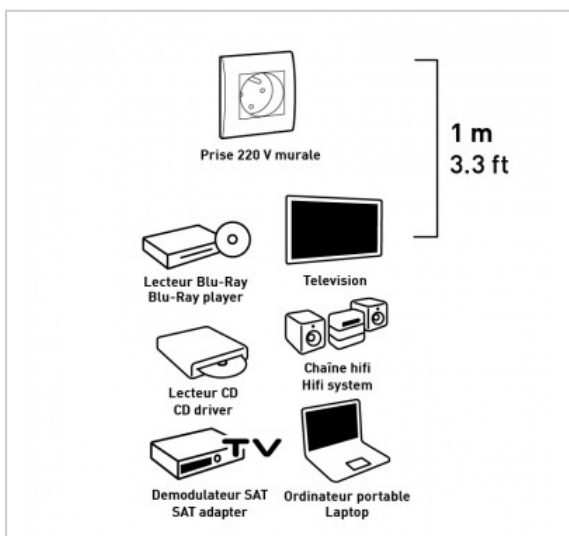

BLOC 6 PRISES

2 Poles - 2 x 0,75mm² - Noir

Référence : 728317

FICHE TECHNIQUE

| | |
|------------------|-------------|
| Connecteur 1 | 2 pôles |
| Connecteur 2 | 2 pôles |
| Type de produit | multiprises |
| Finition | noir |
| Normes | NF |
| Compatibilité 3D | 0 |

EN SAVOIR PLUS

- 6 prises ▪ Puissance maxi : 1380W