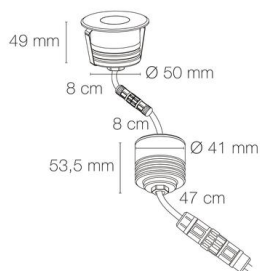

Référence: 56124NAN

ZEPH 1 SLIM - 24 rond anthracite non percée bleu 2W 0/50°

- Couleur visible du produit : anthracite
- Forme collerette : rond, réglabilité : fixe
- Matériau : corps en aluminium/collerette et visserie inox 316L
- Puissance : 2W
- Couleur de la lumière/température(s) de couleur : bleu
- Angle de faisceau/optique : asymétrique 0/50°, verre transparent
- Classe de protection : III, tension 24VDC
- Indice de protection : IP67
- Indice de protection contre les chocs : IK08
- Précâblage : câblé de 0,5m avec connectiques rapides IP68 Plug & Play mâle et femelle HO5RN-F 2x1mm²
- Résistance environnement : peinture résistante aux brouillards salins 1000h, traitement de la collerette par passivation, corps traité anticorrosion
- Dimmable : Non
- Durée de vie en heures : 30000, durée de vie nominale L70 / B10 à 25 °C
- Températures de fonctionnement : -20°C/+40°C
- Installation uniquement en encastré dans terrasse ventilée.

IK08

IP67

encastrement
Ø55mm

INOX 316L