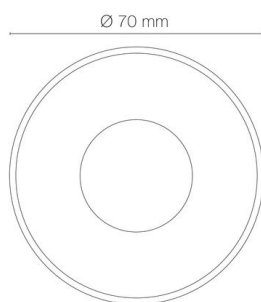

Référence: 56124NAN

ZEPH 1 SLIM - 24 rond anthracite non percée bleu 2W 0/50°

- Couleur visible du produit : anthracite
- Forme collerette : rond, réglabilité : fixe
- Matériau : corps en aluminium/collerette et visserie inox 316L
- Puissance : 2W
- Couleur de la lumière/température(s) de couleur : bleu
- Angle de faisceau/optique : asymétrique 0/50°, verre transparent
- Classe de protection : III, tension 24VDC
- Indice de protection : IP67
- Indice de protection contre les chocs : IK08
- Précâblage : câblé de 0,5m avec connectiques rapides IP68 Plug & Play mâle et femelle HO5RN-F 2x1mm²
- Résistance environnement : peinture résistante aux brouillards salins 1000h, traitement de la collerette par passivation, corps traité anticorrosion
- Dimmable : Non
- Durée de vie en heures : 30000, durée de vie nominale L70 / B10 à 25 °C
- Températures de fonctionnement : -20°C/+40°C
- Installation uniquement en encastré dans terrasse ventilée.

IK08

IP67

encastrement
Ø55mm

INOX 316L