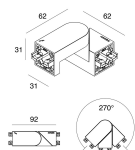

P-30: ANGOLO L PLAFONE-SOSP-PARETE NERO

103327.02

P-30: COVER ANGOLO L NERO

103329.02

P-30: COVER CON MOLLE NERO L=800

103363.02

P-30: SNODO 3P PER PCB/STRIP NERO

105853.02