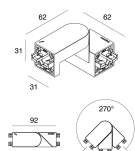

P-30: ANGOLO L PLAFONE-SOSP-PARETE NERO

103327.02

P-30: COVER ANGOLO L NERO

103329.02

P-30: COVER CON MOLLE NERO L=800

103363.02

P-30: SNODO 3P PER PCB/STRIP NERO

105853.02