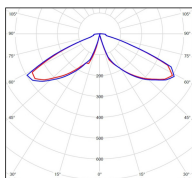

Avenue 3

catalogue 2020 p. 258

réf. 103007008

EAN. 3663660008679

Modèle 3

Données techniques

Tension nominale	200 à 240 - 50/60Hz
Plage de tension d'entrée	230 - 250 V AC
Driver output	-
Alimentation output	-
Classe	1
IP	44
IK	-
Diffuseur	Verre clair
Paralume	-
Source	E27
Température de couleur réelle	-
Flux total sortant	- lm
Consommation totale	- W
Classe énergétique	Classe de la lampe (non fournie)
Efficacité lumineuse	-
IRC	-
SDCM	-
Espacement conseillé	7 m
(PMR Emoy - 20 lux)	
Hauteur de placement	2,5 m
Largeur du placement	2,5 m
Optique	-
Dimmable	-
Ta	-
Durée de vie LED	-
Plage de température ambiante	-10 ~50°C
UGR	-
ULR	-
Distorsion harmonique THDI	-
Fixation	Oui
Détection	Non
Avec prise IP55	Non

Données logistiques

Dimensions du modèle	H.1009 L.282 P.563
Poids net	5.760 Kg
Poids brut	9.060 Kg
Dimensions colis 1	H.1040 L.560 P.350

Certifications et garanties

CE	Oui
UL	Non
EAC	Oui
RoHS	Oui
ENEC	Non
Anti-corrosion	25 ans (sur Aluminium)
Technique	5 ans
Electronique	5 ans