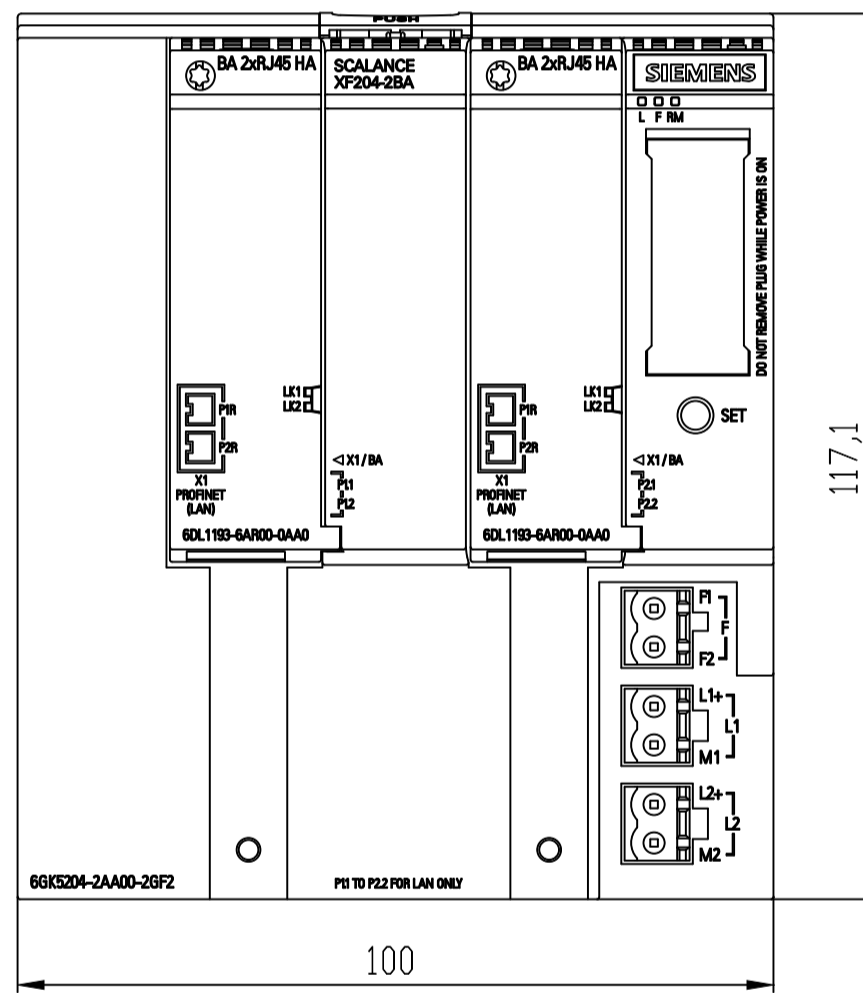

Unten / Bottom

Vorne offen / Front open

Vorne / Front

Links / Left

Oben / Top

Alle Bemessungswerte sind in Millimeter (mm) angegeben.  
All dimensions are in millimeters (mm).

SIEMENS	6GK52040BA002GF2_001	
	Format / Size: DIN A2	Maßstab / Scale: 1:1