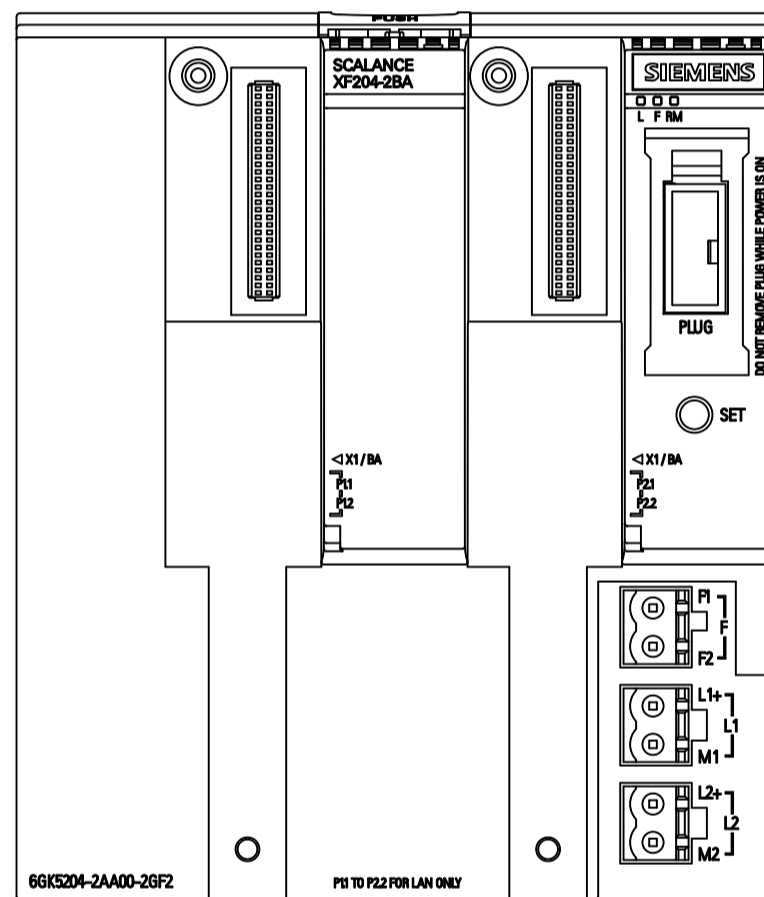

Unten / Bottom

Vorne offen / Front open

Vorne / Front

Links / Left

Oben / Top

Alle Bemessungswerte sind in Millimeter (mm) angegeben.  
All dimensions are in millimeters (mm).

SIEMENS	6GK52040BA002GF2_001	
	Format / Size: DIN A2	Maßstab / Scale: 1:1