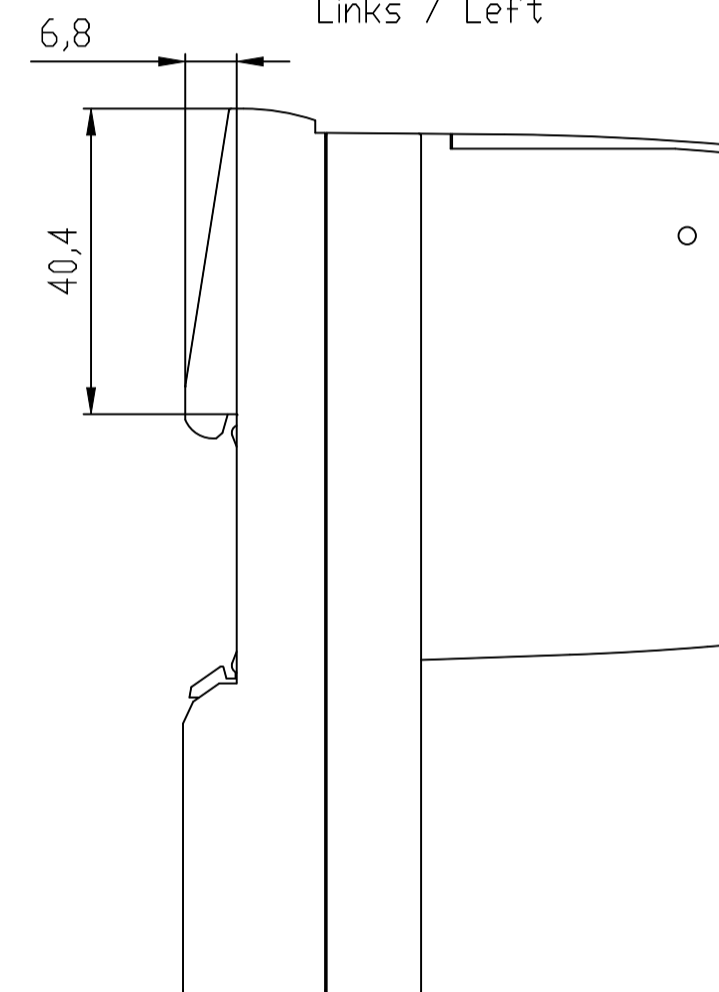

Unten / Bottom

Vorne offen / Front open

Vorne / Front

Links / Left

Oben / Top

Alle Bemessungswerte sind in Millimeter (mm) angegeben.  
All dimensions are in millimeters (mm).

SIEMENS	6GK52040BA002GF2_001	
	Format / Size: DIN A2	Maßstab / Scale: 1:1