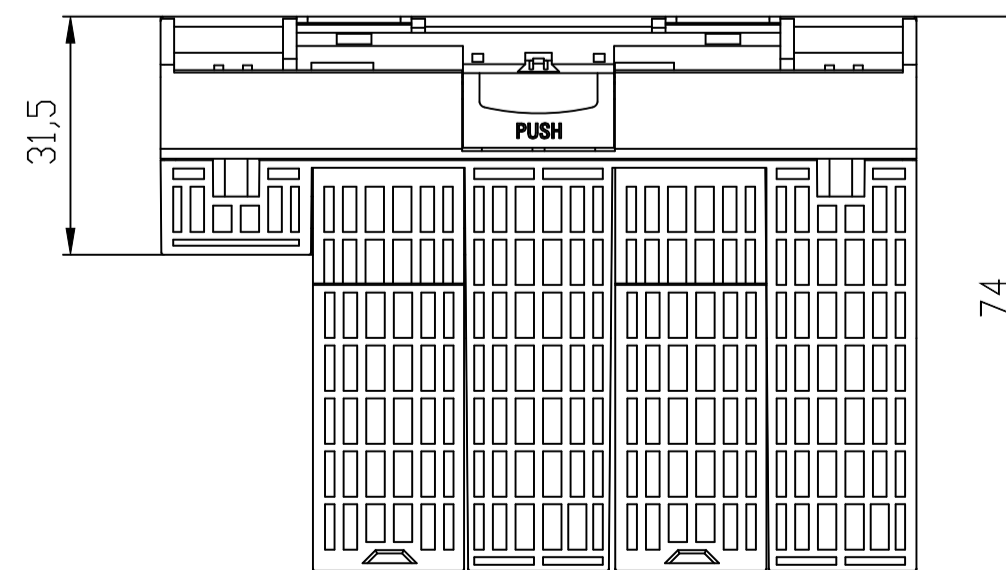

Unten / Bottom

Vorne offen / Front open

Vorne / Front

Links / Left

Oben / Top

Alle Bemessungswerte sind in Millimeter (mm) angegeben.  
All dimensions are in millimeters (mm).

SIEMENS	6GK52040BA002GF2_001	
	Format / Size: DIN A2	Maßstab / Scale: 1:1