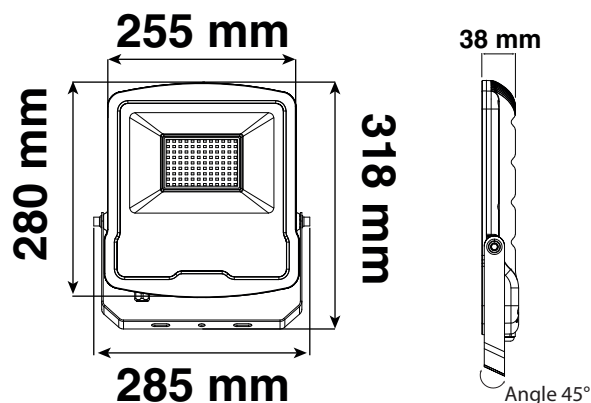

Dimmable : Non

Dimensions (H x l x P) : 318 x 285 x 38 mm

Emballage : Boite

EAN : 3701124427953

Longueur câble : 80 cm 3G 1,0 mm² HOSRN-F

En milieu oxydant (salin type bord de mer notamment) lors de la pose, l'intégrité de la couche de protection de la peinture du produit ou son support doit être assurée. En cas de détérioration, une nouvelle couche de vernis de protection spécifique doit être appliquée. La rouille pourrait attaquer le support et le fragiliser.

Matériaux utilisés : Verre + Alu

Durée de vie : 50,000h

Poids Net : 1,86 Kg

Dimensions

*nouveau classement énergétique conforme à la réglementation en vigueur depuis le 01/09/2021

Les produits présentés dans les documents, offres commerciales, catalogues ou fiches techniques sont soumis à modification sans préavis. Les caractéristiques ne deviennent contractuelles qu'après accord écrit de la direction de MIIDEX LIGHTING.