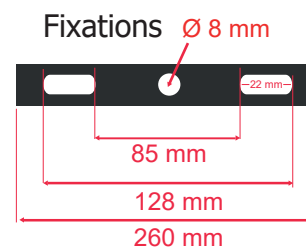

Dimmable : Non

Dimensions (H x l x P) : 318 x 285 x 38 mm

Emballage : Boite

EAN : 3701124427953

Longueur câble : 80 cm 3G 1,0 mm² HOSRN-F

En milieu oxydant (salin type bord de mer notamment) lors de la pose, l'intégrité de la couche de protection de la peinture du produit ou son support doit être assurée. En cas de détérioration, une nouvelle couche de vernis de protection spécifique doit être appliquée. La rouille pourrait attaquer le support et le fragiliser.

Matériaux utilisés : Verre + Alu

Durée de vie : 50,000h

Poids Net : 1,86 Kg

Dimensions

*nouveau classement énergétique conforme à la réglementation en vigueur depuis le 01/09/2021

Les produits présentés dans les documents, offres commerciales, catalogues ou fiches techniques sont soumis à modification sans préavis. Les caractéristiques ne deviennent contractuelles qu'après accord écrit de la direction de MIIDEX LIGHTING.