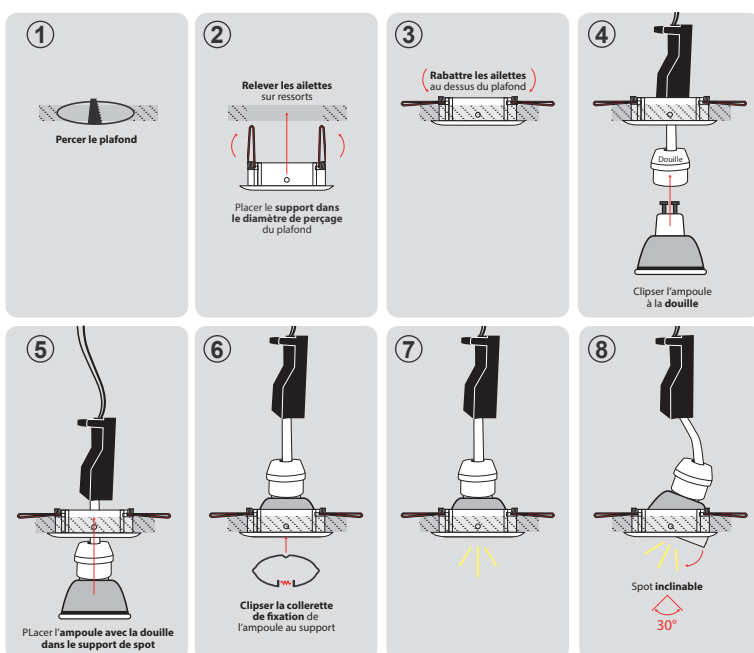

Fixation plafond : Ailettes sur ressorts

Fixation ampoule : Cerclage à clipser

Emballage : Boite

EAN : 3760173772155

Paramètres

Angle inclinaison : 30°

Matériaux utilisés : Aluminium

Poids Net : 0,066 Kg

Installation

Dimensions