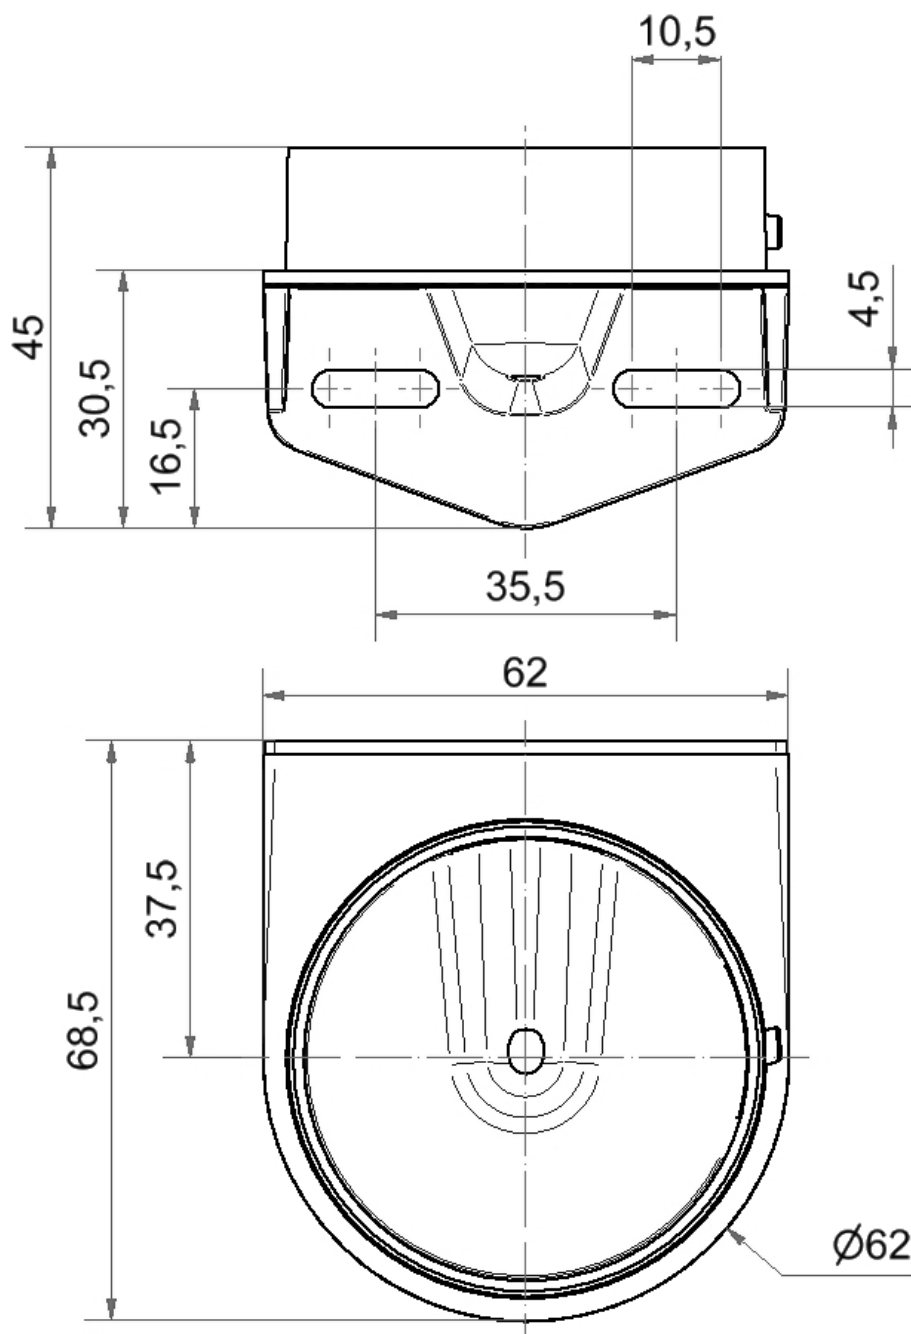

EvoSIGNAL / EvoSIGNAL Accessoires

Mini Équerre GY

DESSIN

Pour plus d'informations sur l'installation et le montage, reportez-vous au guide d'utilisation approprié sur www.werma.com. Cette copie imprimée est pour information seulement et est sujette à modification.