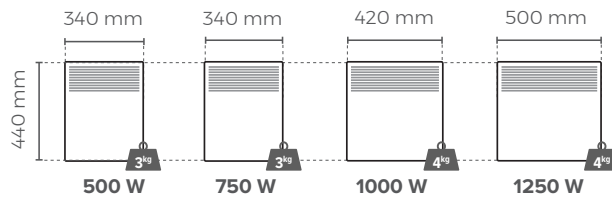

Spot D

Convecteur électronique

BOÎTIER DE COMMANDES

- A** Ecran digital
- B** Réglage de la température
- C** Voyant programmation
- D** Sélection du mode de fonctionnement

RÉFÉRENCES & FILAIRES

| | | | | | |
|-----------------|---|-------------|-------------|-------------|-------------|
| 6 ORDRES | - | 00H1251FDEZ | 00H1252FDEZ | 00H1253FDEZ | 00H1254FDEZ |
| 4 ORDRES | - | 00H1251FJEZ | 00H1252FJEZ | 00H1253FJEZ | 00H1254FJEZ |