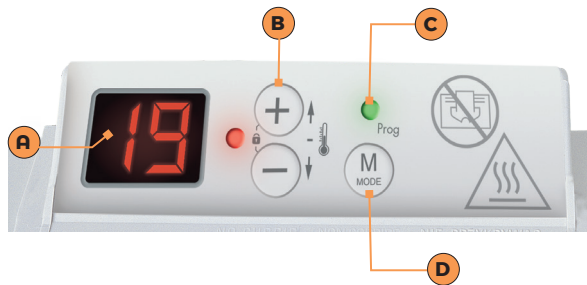

Nouveau !

Boîtier de commandes précis et simple à utiliser

Affichage digital, programmation simple et détection de fenêtre ouverte, une nouveauté Noirot pour vous aider à faire de vraies économies d'énergie.

Spot D

Convecteur électronique

BOÎTIER DE COMMANDES

- A** Ecran digital
- B** Réglage de la température
- C** Voyant programmation
- D** Sélection du mode de fonctionnement

RÉFÉRENCES & FILAIRES

| | | | | | |
|-----------------|---|-------------|-------------|-------------|-------------|
| 6 ORDRES | - | 00H1251FDEZ | 00H1252FDEZ | 00H1253FDEZ | 00H1254FDEZ |
| 4 ORDRES | - | 00H1251FJEZ | 00H1252FJEZ | 00H1253FJEZ | 00H1254FJEZ |