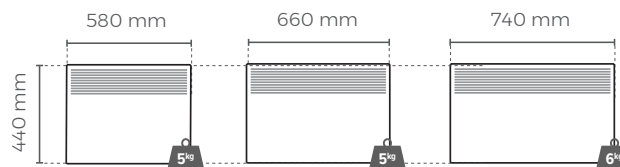

Spot D

Convecteur électronique

BOÎTIER DE COMMANDES

- A** Ecran digital
- B** Réglage de la température
- C** Voyant programmation
- D** Sélection du mode de fonctionnement

RÉFÉRENCES & FILAIRES

| | | | | | |
|-----------------|---|-------------|-------------|-------------|-------------|
| 6 ORDRES | - | 00H1251FDEZ | 00H1252FDEZ | 00H1253FDEZ | 00H1254FDEZ |
| 4 ORDRES | - | 00H1251FJEZ | 00H1252FJEZ | 00H1253FJEZ | 00H1254FJEZ |