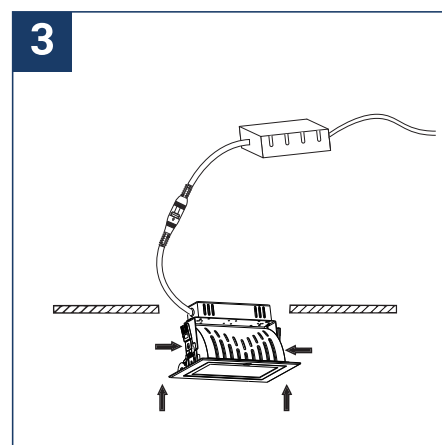

Ref : 76900 - 7692 - 76912

! <https://www.miidex.com/283-connecteurs-etanches-et-boites-de-derivation>