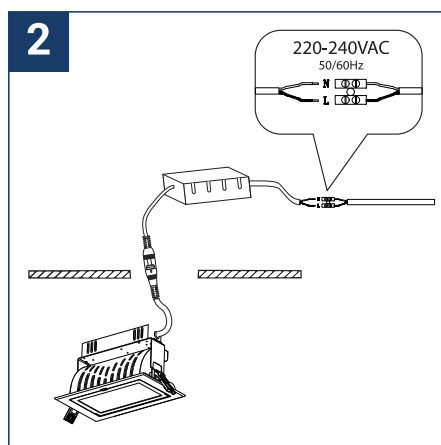

Ref : 76900 - 7692 - 76912

! <https://www.miidex.com/283-connecteurs-etanches-et-boites-de-derivation>