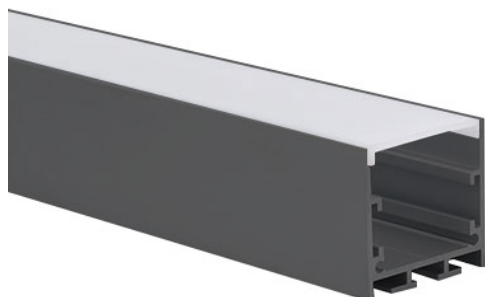

Référence: 89716N

Profil LAZER 1m noir anodisé

- Couleur visible du produit : noir (RAL9005)
- Matériau : aluminium
- Traitement de la surface : anodisé
- Mode de pose/installation : saillie/suspension
- Longueur du produit : 100cm
- Disponible en sur-mesure jusqu'à 302cm
- Assemblage avec diffuseur et embouts de finition, installation via clips de fixation, kit de suspensions ou fixations d'encastrement TRIMLESS (accessoires non inclus).
- Pour installation des bandeaux LED.