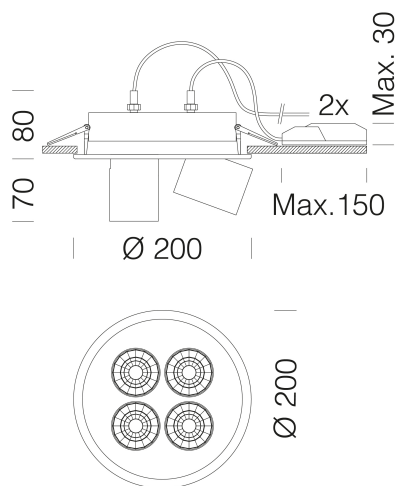

Asso D 4 - small

Code: 22043931-6841

TÉLÉCHARGEMENT

MONTAGES

[InstructionsMontage ASSO D REV2.pdf](#)

DESSINS

[DessinTechnique assod4.dxf](#)

MATÉRIAUX ET COULEURS

Corps	aluminium moulé sous pression.
Optique	aluminium glacé haute performance, anti-éblouissement.
Peinture	poudre à base de résine époxy-polyester résistante aux rayons UV.
Couleur	Noir
Matériel	ressorts de fixation au faux-plafond en fil d'acier galvanisé.

NORMES ET CONFORMITÉ

Classe de sécurité photobiologique	RG0
Marquages et essais	CE
Normes de référence	NF EN 60598-1. Degré de protection selon la norme NF EN 60529.

GARANTIE

Garantie après-vente	2 yr