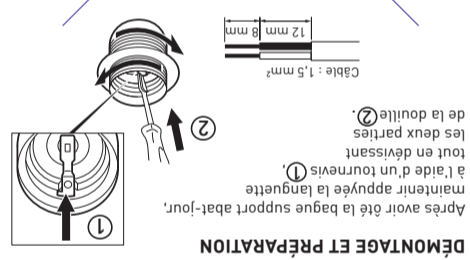

### RECOMMANDATIONS

Lampe incandescente ou halogène ou basse consommation ou LED

10 mm  
150 W maxi - 230 V~

Installation sur support à vis

LET3B3AA © Legrand 2019

2 ans GARANTIE

Made in France

**legrand**

Pro & Consumer Service  
BP 30076 - 87002 LIMOGES CEDEX FRANCE  
[www.legrand.fr](http://www.legrand.fr)  
Design and Quality by LEGRAND (France)

DOUILLE A VIS  
E27 - 150W MAXI

⚠ Ce produit doit être installé conformément aux règles d'installation et de préférence par un électricien qualifié. Une installation incorrecte et/ou une utilisation incorrecte peuvent entraîner des risques de choc électrique ou d'incendie. Avant d'effectuer l'installation, lisez la notice, tenez compte du lieu de montage spécifique au produit. Ne pas ouvrir, démonter, altérer ou modifier l'appareil sans mention particulière indiquée dans la notice. Tous les produits Legrand doivent exclusivement être ouverts et réparés par du personnel formé et habilité par Legrand. Toute ouverture ou réparation non autorisée annule l'intégralité des responsabilités, droits à remplacement et garanties. Utiliser exclusivement les accessoires de la marque Legrand. Avant toute intervention, coupez le courant.