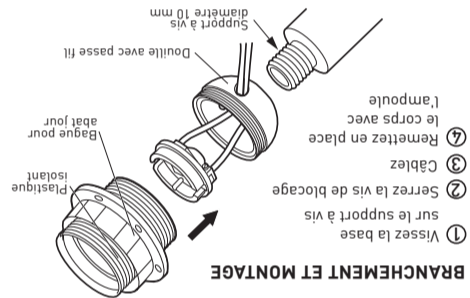

### RECOMMANDATIONS

Lampe incandescente ou halogène ou basse consommation ou LED

10 mm  
150 W maxi - 230 V~

Installation sur support à vis

LET3B3AA © Legrand 2019

2 ans GARANTIE

Made in France

**legrand**

Pro & Consumer Service  
BP 30076 - 87002 LIMOGES CEDEX FRANCE  
[www.legrand.fr](http://www.legrand.fr)  
Design and Quality by LEGRAND (France)

DOUILLE A VIS  
E27 - 150W MAXI

⚠ Ce produit doit être installé conformément aux règles d'installation et de préférence par un électricien qualifié. Une installation incorrecte et/ou une utilisation incorrecte peuvent entraîner des risques de choc électrique ou d'incendie. Avant d'effectuer l'installation, lisez la notice, tenez compte du lieu de montage spécifique au produit. Ne pas ouvrir, démonter, altérer ou modifier l'appareil sans mention particulière indiquée dans la notice. Tous les produits Legrand doivent exclusivement être ouverts et réparés par du personnel formé et habilité par Legrand. Toute ouverture ou réparation non autorisée annule l'intégralité des responsabilités, droits à remplacement et garanties. Utiliser exclusivement les accessoires de la marque Legrand. Avant toute intervention, coupez le courant.