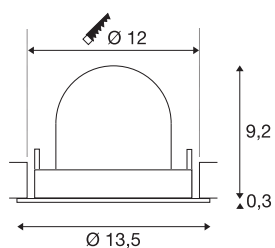

INFORMATIONS TECHNIQUES

| | |
|--|--------------------------------|
| Réf. | 1005967 |
| Nombre de sorties lumineuses différentes | 1 |
| Orientable ou inclinable | Dispositif rotatif et pivotant |
| Montage | Encastrement |
| Détails de montage | Plafond |
| Courant / tension secondaire | 500 mA |
| Classe de protection | III |
| Puissance en watts | 17.5 W |
| Lumen | 1750 lm |
| Température de couleur | 4000 Kelvin |
| Angle de rayonnement | 20 ° |
| Coloris | blanc |
| IRC | 90 |
| UGR ≤ | 22 |
| Données LXXBXX | L80B50 |
| Durée de vie | 50000 h |
| Risk Group | 1 |
| Hauteur | 9.5 cm |
| Diamètre | 13.5 cm |
| Poids net | 0.45 kg |
| Poids brut | 0.55 kg |
| Forme de découpe | rond |

| | |
|---------------------------|--------|
| Profondeur d'encastrement | 9.5 cm |
| Diamètre d'encastrement | 12 cm |
| Page du BIG WHITE | 53 |