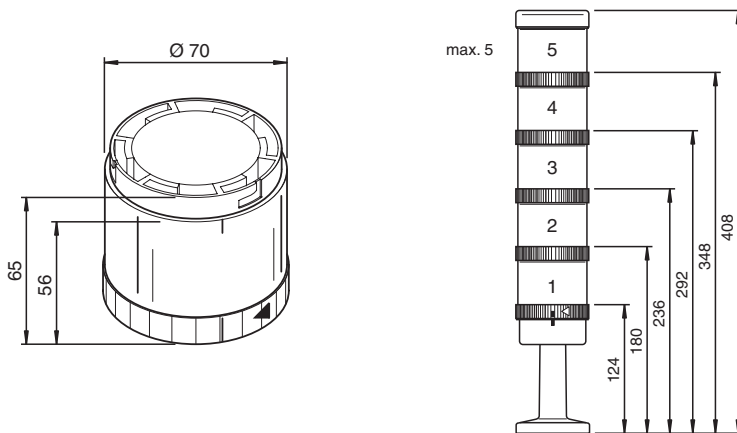

Élément d'éclairage du voyant de pile allumé en permanence

VAZ-LAMP-70MM-BU

- Conception modulaire
- Combinaison flexible d'éléments de signaux
- Système à baïonnette pour montage et démontage simple
- 70-mm-series

Elément de colonne lumineuse allumé en permanence, bleu

Fonction

L'élément s'allume en utilisant une ampoule à incandescence à faible coût. Il a été conçu et testé conformément à la norme EN 60947-5-1. Il est disponible dans une variété de couleurs et est facile à mettre en place dans l'élément de connexion correspondant au moyen d'un système à baïonnette. La conception modulaire permet à l'utilisateur de définir différentes combinaisons et réduit les coûts de fonctionnement et de stockage.

Dimensions

Données techniques

Caractéristiques générales

numéro de fichier UL	E223176
Couleur	bleu

Caractéristiques électriques

Tension assignée d'emploi	U_e	24 V C.A./C.C.
Courant assigné d'emploi	I_e	en fonction de la source d'éclairage
Classe de protection		III
Ampoule		24 V / max. 7 W support BA15D