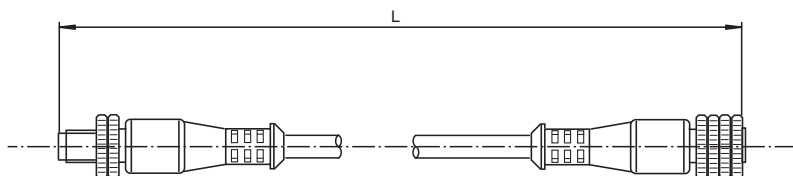

Rallonge électrique UDB-Cable-2M

- Rallonge électrique pour UDB... et UDC...

Dimensions

Données techniques

Caractéristiques mécaniques

Raccordement	M8 x 1 Connecteur mâle , M8 x 1 Connecteur femelle , 3 broches
Matériau	
Câble	PUR
Câble	
Couleur	noir
Longueur du câble	2 m