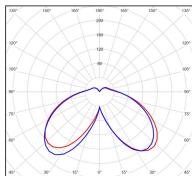

Avenue 4

catalogue 2020 p. 268

réf. 104139000

EAN. 3663660194303

Modèle 5

Données techniques

Tension nominale	230V AC
Plage de tension d'entrée	120 - 277 V AC
Driver output	-
Alimentation output	-
Classe	1
IP	65
IK	-
Diffuseur	PMMA opale
Paralume	-
Source	Module LED intégré
Température de couleur réelle	3000°K warm white
Flux total sortant	2693 lm
Consommation totale	37,4 W
Classe énergétique	A++ / A
Efficacité lumineuse	72
IRC	82
SDCM	-
Espacement conseillé	10 m
(PMR Emoy - 20 lux)	
Hauteur de placement	3,5 m
Largeur du placement	3,5 m
Optique	-
Dimmable	Non
Ta	-
Durée de vie LED	-
Plage de température ambiante	-10 ~50°C
UGR	-
ULR	-
Groupe de risque photobiologique	IEC/EN 62471
Distorsion harmonique THDI	-
Fixation	Tige de scellement sur demande
Détection	Non
Avec prise IP55	Non

Données logistiques

Dimensions du modèle	H.1397 L.364 P.842
Poids net	16.080 Kg
Poids brut	23.700 Kg
Dimensions colis 1	H.1400 L.260 P.840
Dimensions colis 2	H.420 L.420 P.890

Certifications et garanties