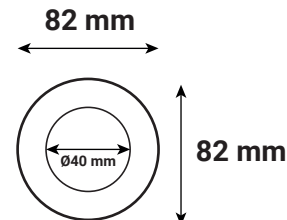

ECLAT CCT II COLLERETTE - RONDE FIXE - FINITION BLANC POUR SPOT ECLAT CCT II

Ref. 100270

Produit : Colletterte ronde fixe

Finition extérieure : Blanc

Orientable : Non

Dimensions (Ø) : Ø82 mm

Emballage : Polybag

EAN : 3701124430922

Paramètres

Matériaux utilisés : PC

Indice de protection IP : IP20

Poids Net : 0,016 Kg

Dimensions

Compatible avec

100268 - Spot fixe ECLAT CCT II