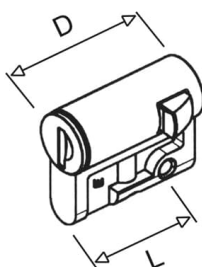

PRODUCT-DETAILS

PS832034

PS832034 PROF.HALF CYL.TRIANG.11MM

Informations générales

|                              |   |
|------------------------------|---|
| Extension du type de produit | PS832034  |
| Code de produit              | 4TBP832034C0100   |
| EAN                          | 5411815250903   |
| Description courte           | PS832034 PROF.HALF CYL.TRIANG.11MM  |
| Description longue           | Accessories Handles and profile half cylinder. ZPHD11_profile half cylinder triangular 11mm latching with spring locking tongue |

Dimensions

|                      |        |
|----------------------|--------|
| Produit Largeur Net  | 93 mm  |
| Produit Hauteur Net  | 30 mm  |
| Produit Longueur Net | 40 mm  |
| Poids net            | 0.2 kg |