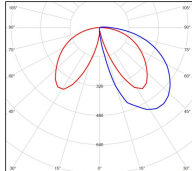

Espacement  
conseillé - m  
(PMR Emoy - 20 lux)  
Hauteur de placement - m  
Largeur du placement - m

Optique	-
Dimmable	Non
Ta	-
Tc	-
Durée de vie LED	50000 h (L90/B50)
Plage de température ambiante	-10 ~50°C
UGR	-
ULR	-
Groupe de risque photobiologique	IEC/EN 62471
Distorsion harmonique THDI	-
Fixation	Oui
Détection	Non
Avec prise IP55	Non