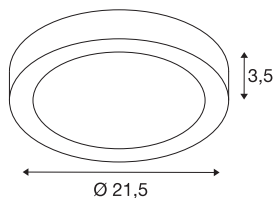

SENSER 24

applique et plafonnier intérieur, rond, blanc, LED, 15W, 4000K

Notre luminaire rond SENSER 24 CW 4 000 kelvins offre à vos pièces une lumière variable tout à fait extraordinaire. Grâce à sa durée de vie attendue de 30 000 heures, ce plafonnier/applique murale équipé de LED Premium intégrée est extrêmement durable et facile d'entretien.

INFORMATIONS TECHNIQUES

Réf.	1004702
Code IP	IP 20
Montage	En saillie
Détails de montage	Plafond, Applique
Variable	Oui
Technologie de variation de l'éclairage	Variateur en fin de phase
Tension nominale primaire	220-240V ~50/60Hz
Courant / tension secondaire	500 mA
Classe de protection	I
Puissance en watts	15 W
Hauteur du courant d'appel	10 A
Durée du courant d'appel	40 µs
Effet stroboscopique (SVM)	0.03
Lumen	1300 lm
Température de couleur	4000 Kelvin
Angle de rayonnement	110 °
Coloris	blanc
IRC	90
Durée de vie	50000 h
Répartition de l'intensité lumineuse	rotosymétrique
Sortie lumineuse	direct
Hauteur	3.5 cm

Source Lumineuse

916599	
--------	---

Diamètre	21.5 cm
Poids net	0.526 kg
Poids brut	0.607 kg
Page du BIG WHITE	320