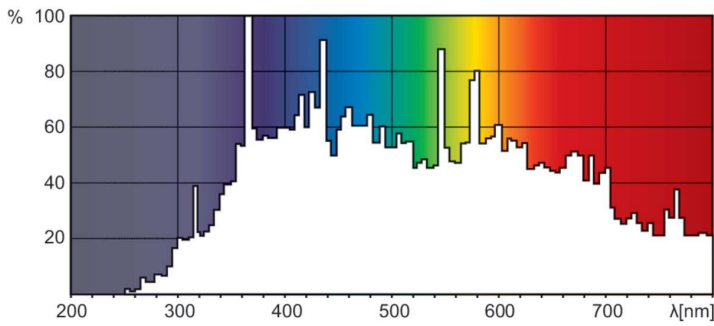

Données du produit

Informations générales	
Culot	G22
Position de fonctionnement	UNIVERSEL [Libre ou universelle (U)]
Durée de vie à 50 % de mortalité (nom.)	1 000 h

Données techniques de l'éclairage	
Code couleur	2
Flux lumineux	55 000 lm
Efficacité lumineuse (nominale)	78 lm/W
Coordonnée chromatique X	302
Coordonnée chromatique Y	320
Température de couleur corrélée (nom.)	7200 K
Indice de rendu de couleur (IRC)	80
Longueur d'arc O (nom.)	8,0 mm

Fonctionnement et électricité	
Consommation électrique	700 W
Courant lampe (nom.)	11 A

Commandes et gradation	
Variation de l'intensité lumineuse	Non

Données du produit	
Nom du produit de la commande	MSR 700/2 1CT/8
Nom de produit complet	MSR 700/2 1CT/8
Code EOC	872790091638600
Code de commande	91638600
Code 12NC	928171505114
Numérateur - Quantité par kit	1
Poids net (pièce)	0,120 kg

Données photométriques

Spectral Power Distribution Colour - MSR 700/2 1CT/8