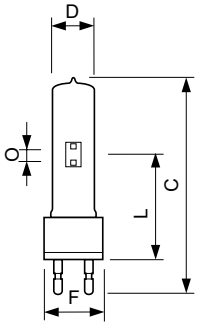

Code EAN – Produit/Boîte	8727900916386
Conditionnement par carton	8
Codes EAN/UPC - Boîte	8727900916393

Schéma dimensionnel