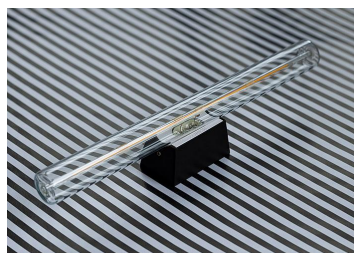

Douille S14d Métal Noir

Numéro d'article 144033

BAI Douille S14d Métal Noir 70x42x33mm Max 60W

Douille pour lampes LED décoratives BaiLinear S14d. La finition métallique de ce support de lampe offre un résultat encore meilleur. Les applications typiques sont les salles de bains, les miroirs, les alcôves et les cuisines.

Attributs de Classification Générale

Groupe ETIM	Accessoires d'éclairage
Classe ETIM	Douille
Code produit	144033
Marque	Bailey
Nom série de produits	Special lampholder
Type de produit	S14d Metal

Attributs de classification

modèle	douille
matériau	autre
couleur	noir
douille	S14d
avec insertion de starter	Non
type de fixation	fixation à vis
Avec support	Non
filetage de raccord	sans
compatible avec Apple HomeKit	Non
compatible avec Google Assistant	Non
compatible avec Amazon Alexa	Non
compatible IFTTT	Non