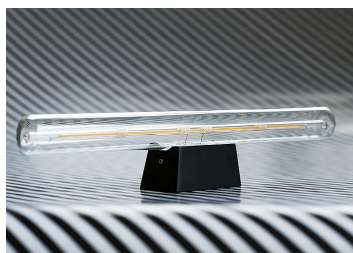

Douille S14d Métal Noir

Numéro d'article 144033

BAI Douille S14d Métal Noir 70x42x33mm Max 60W

Douille pour lampes LED décoratives BaiLinear S14d. La finition métallique de ce support de lampe offre un résultat encore meilleur. Les applications typiques sont les salles de bains, les miroirs, les alcôves et les cuisines.

Attributs de Classification Générale

Groupe ETIM	Accessoires d'éclairage
Classe ETIM	Douille
Code produit	144033
Marque	Bailey
Nom série de produits	Special lampholder
Type de produit	S14d Metal

Attributs de classification

modèle	douille
matériau	autre
couleur	noir
douille	S14d
avec insertion de starter	Non
type de fixation	fixation à vis
Avec support	Non
filetage de raccord	sans
compatible avec Apple HomeKit	Non
compatible avec Google Assistant	Non
compatible avec Amazon Alexa	Non
compatible IFTTT	Non