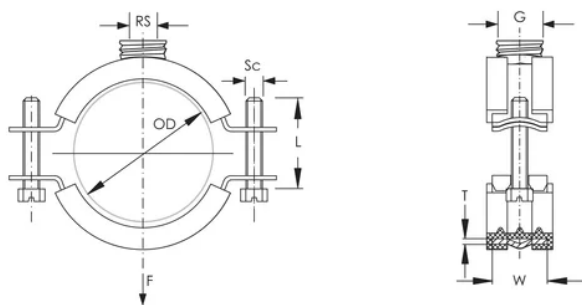

### CARACTÉRISTIQUES DU PRODUIT

Article Number: 578250

Material: Stainless Steel 316 (EN 1,4401); EPDM-SBR Rubber

Temperature: -50 à 120-°C

Outer Diameter: 10 – 13 mm

Thread: 1/2-po

Rod Size: M10

Width: 27-mm

Épaisseur: 2-mm

Screw Diameter: M6

Screw Length: 20-mm

Static Load: 2500 N

## DIAGRAMS